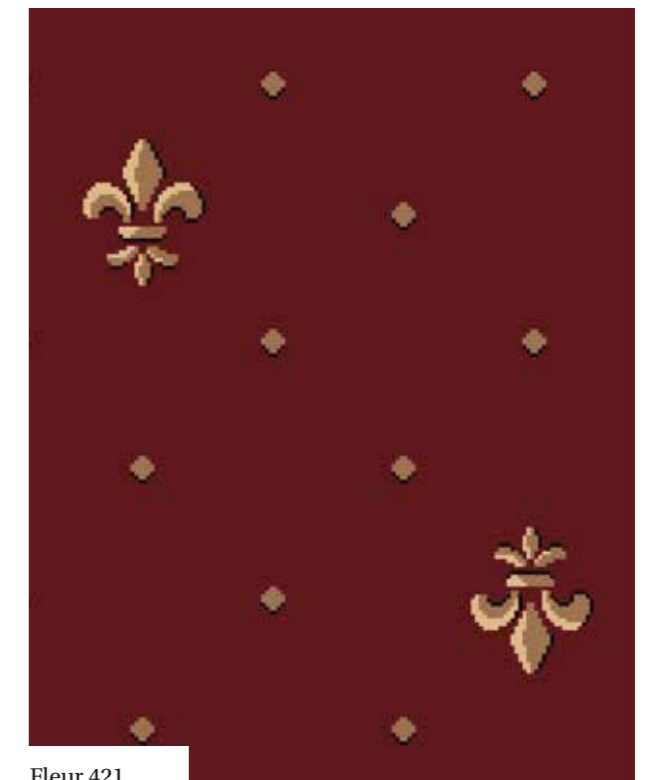

GRANDE FLEUR

Pattern repeat - Rapport - Rapport du dessin : 33 x 32,5 cm

Fleur 828

Fleur 222

Fleur 964

Fleur 828

Fleur 421

GRANDE GLORY