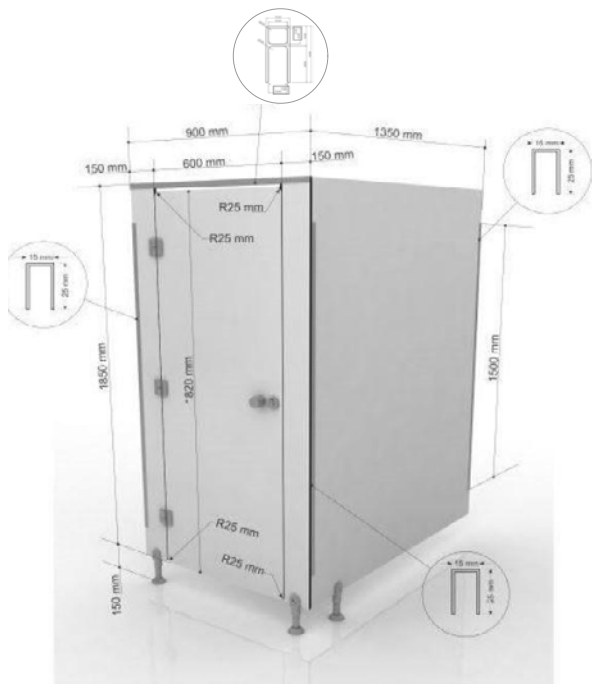

DECORURI DISPONIBILE IN STOC

GRI

ALB

MODEL NECESAR 1 CABINĂ STANDARD

	UM	CANTITATE
Placă compactă 12 mm	mp	4.35
Profil U vopsit	ml	5.40
Profil Rigidizare	ml	0.9
Garnitură Cheder	ml	2
Picior reglabil	buc	3
Balama cu arc	buc	3
Buton trăgător	set	1
Inchizătoare liber/ocupat	set	1
Cuier	buc	1
Diblu+Holzsurub	buc	8
Hulzsurub	buc	26

MODEL NECESAR 1 SEPARATOR STANDARD

	UM	CANTITATE
Placă compactă 12 mm	mp	0.6
Profil U vopsit	ml	1.2
Picior reglabil	buc	1
Diblu+Holzsurub	buc	4
Hulzsurub	buc	4

HAFELE Inox	Balama cu arc 988.98.090	Picior reglabil 988.98.110	Buton ușă 988.98.080	Încuietor ușă 988.98.170	Agățător cuier 842.20.959
					
	3 buc / cabină	3 buc / cabină	1 set / cabină	1 set / cabină	1 buc / cabină

Profil Aluminiu vopsit	Profil aluminiu "U" vopsit gri 25 x 15 x 25 mm
	
	150 + 150 + 150 + 100 cm

Garnitură (cheder) cauciuc

200 cm

Profil rigidizare

90 CM