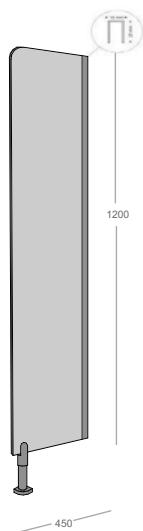

DECORURI DISPONIBILE IN STOC

GRI

ALB

MODEL NECESAR 1 CABINĂ STANDARD

	UM	CANTITATE
Placă compactă 12 mm	mp	4.35
Profil U vopsit	ml	5.40
Profil Rigidizare	ml	0.9
Garnitură Cheder	ml	2
Picior reglabil	buc	3
Balama cu arc	buc	3
Buton trăgător	set	1
Inchizătoare liber/ocupat	set	1
Cuier	buc	1
Diblu+Holzsurub	buc	8
Hulzsurub	buc	26

MODEL NECESAR 1 SEPARATOR STANDARD

	UM	CANTITATE
Placă compactă 12 mm	mp	0.6
Profil U vopsit	ml	1.2
Picior reglabil	buc	1
Diblu+Holzsurub	buc	4
Hulzsurub	buc	4

HAFELE Inox	Balama cu arc 988.98.090	Picior reglabil 988.98.110	Buton ușă 988.98.080	Încuietor ușă 988.98.170	Agățător cuier 842.20.959
					
	3 buc / cabină	3 buc / cabină	1 set / cabină	1 set / cabină	1 buc / cabină

BODNAR Plastic	Balama st/dr 22.23.085 -1 st. 22.23.086 -1 dr.	Picior reglabil 22.23.080-1	Buton ușă 22.23.083-1	Încuietor ușă 22.23.082-1	Agățător cuier 22.23.084-1
					
	3 buc / cabină	3 buc / cabină	1 set / cabină	1 set / cabină	1 buc / cabină

Profil Aluminiu vopsit	Profil aluminiu "U" vopsit gri 25 x 15 x 25 mm
	
	150 + 150 + 150 + 100 cm

Garnitură (cheder) cauciuc

200 cm

Profil rigidizare

90 CM