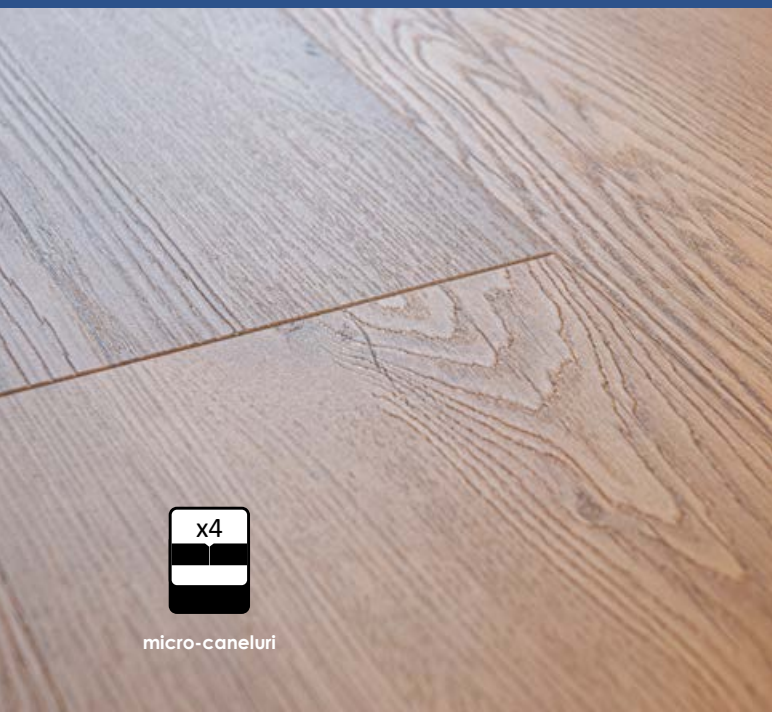

DENSCORE™ ◦
miez mineral
dur și rezistent

LARGE 4,5 x 228,6 x 1523 mm

MEDIUM 4,2 x 180 x 1220 mm

pardoseli din vinil Barlinek

CANELURI

Aceasta constă într-o ușoară teșire a marginilor pentru a separa optic plăcile individuale și pentru a da pardoselii efectul de lemn adevărat.