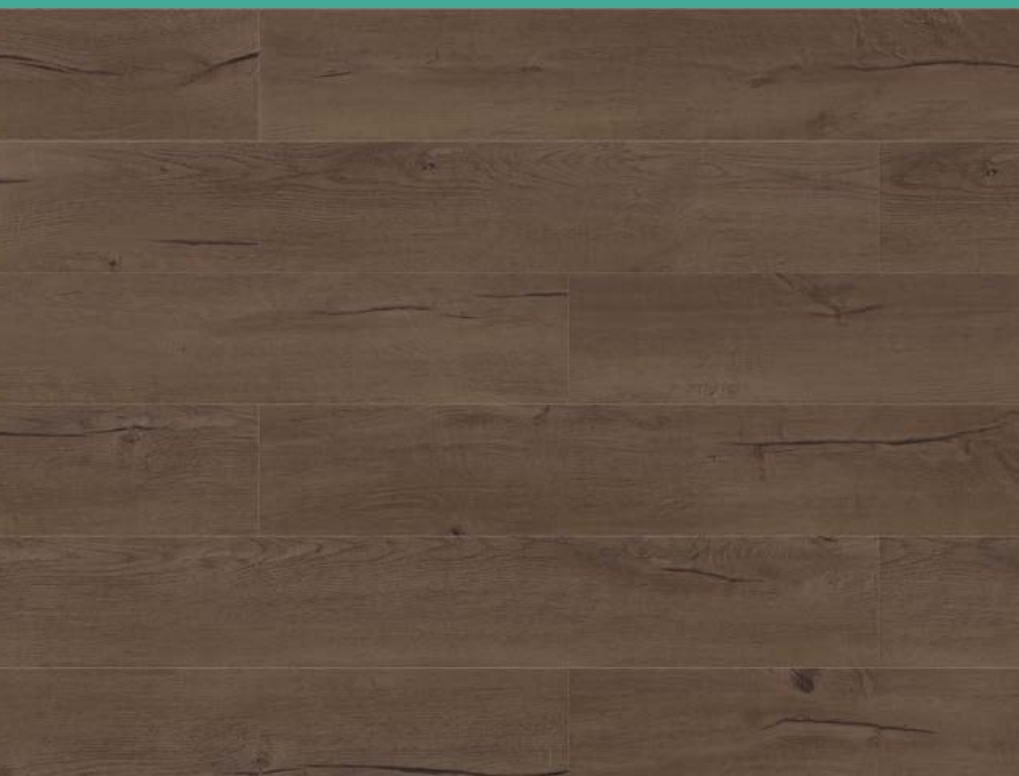

garanție de 25 de ani

MODERN HAVANA

1V2000009

Cuba numără aproximativ 7.000 de specii de plante diferite, dintre care jumătate se găsesc doar pe această insulă. Desenul pardoselii, întunecat ca tutunul cubanez, reproduce perfect natura și lemnul adevărat.

MIEZ
DENSCORE™