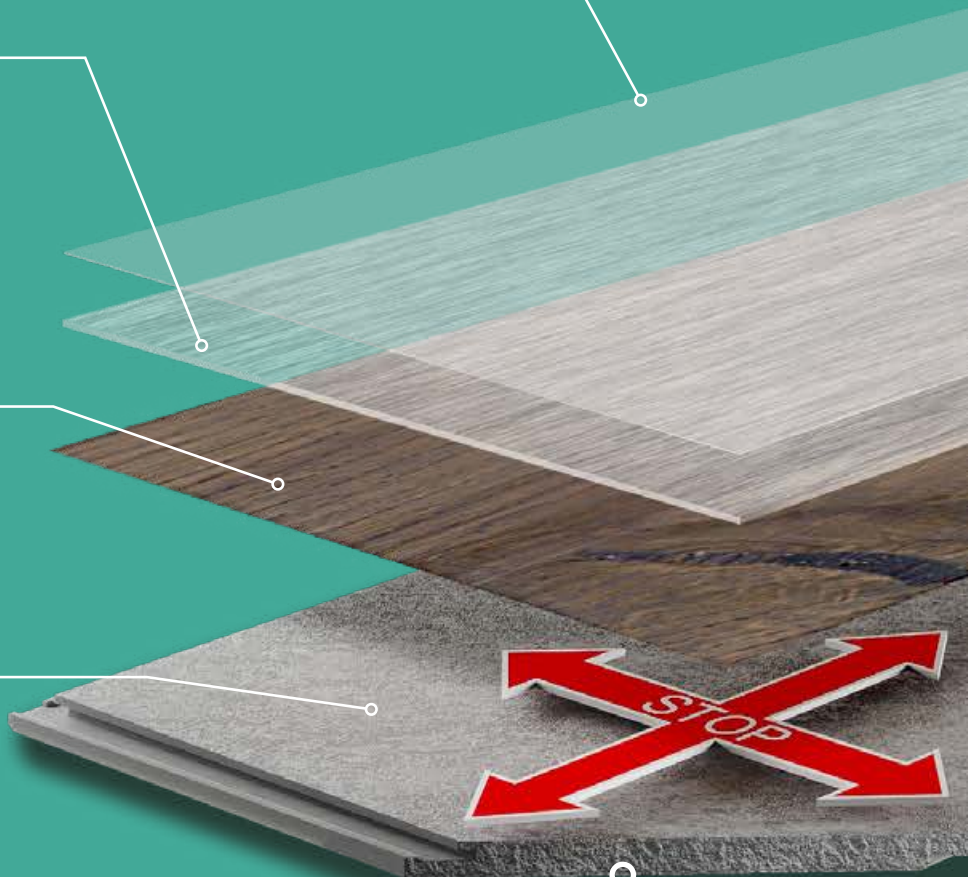

miez mineral

DIAMOND SHIELD ◦
un strat de lac durabil de
poliuretan-mineral pentru
a proteja pardoseala

STRATUL UTILITAR ◦
strat exterior cu
textură de lemn,
rezistent la pete
și la abraziune

**STRATUL
DECORATIV** ◦
redarea perfectă
a lemnului

DENSCORE™ ◦
miez mineral
dur și rezistent