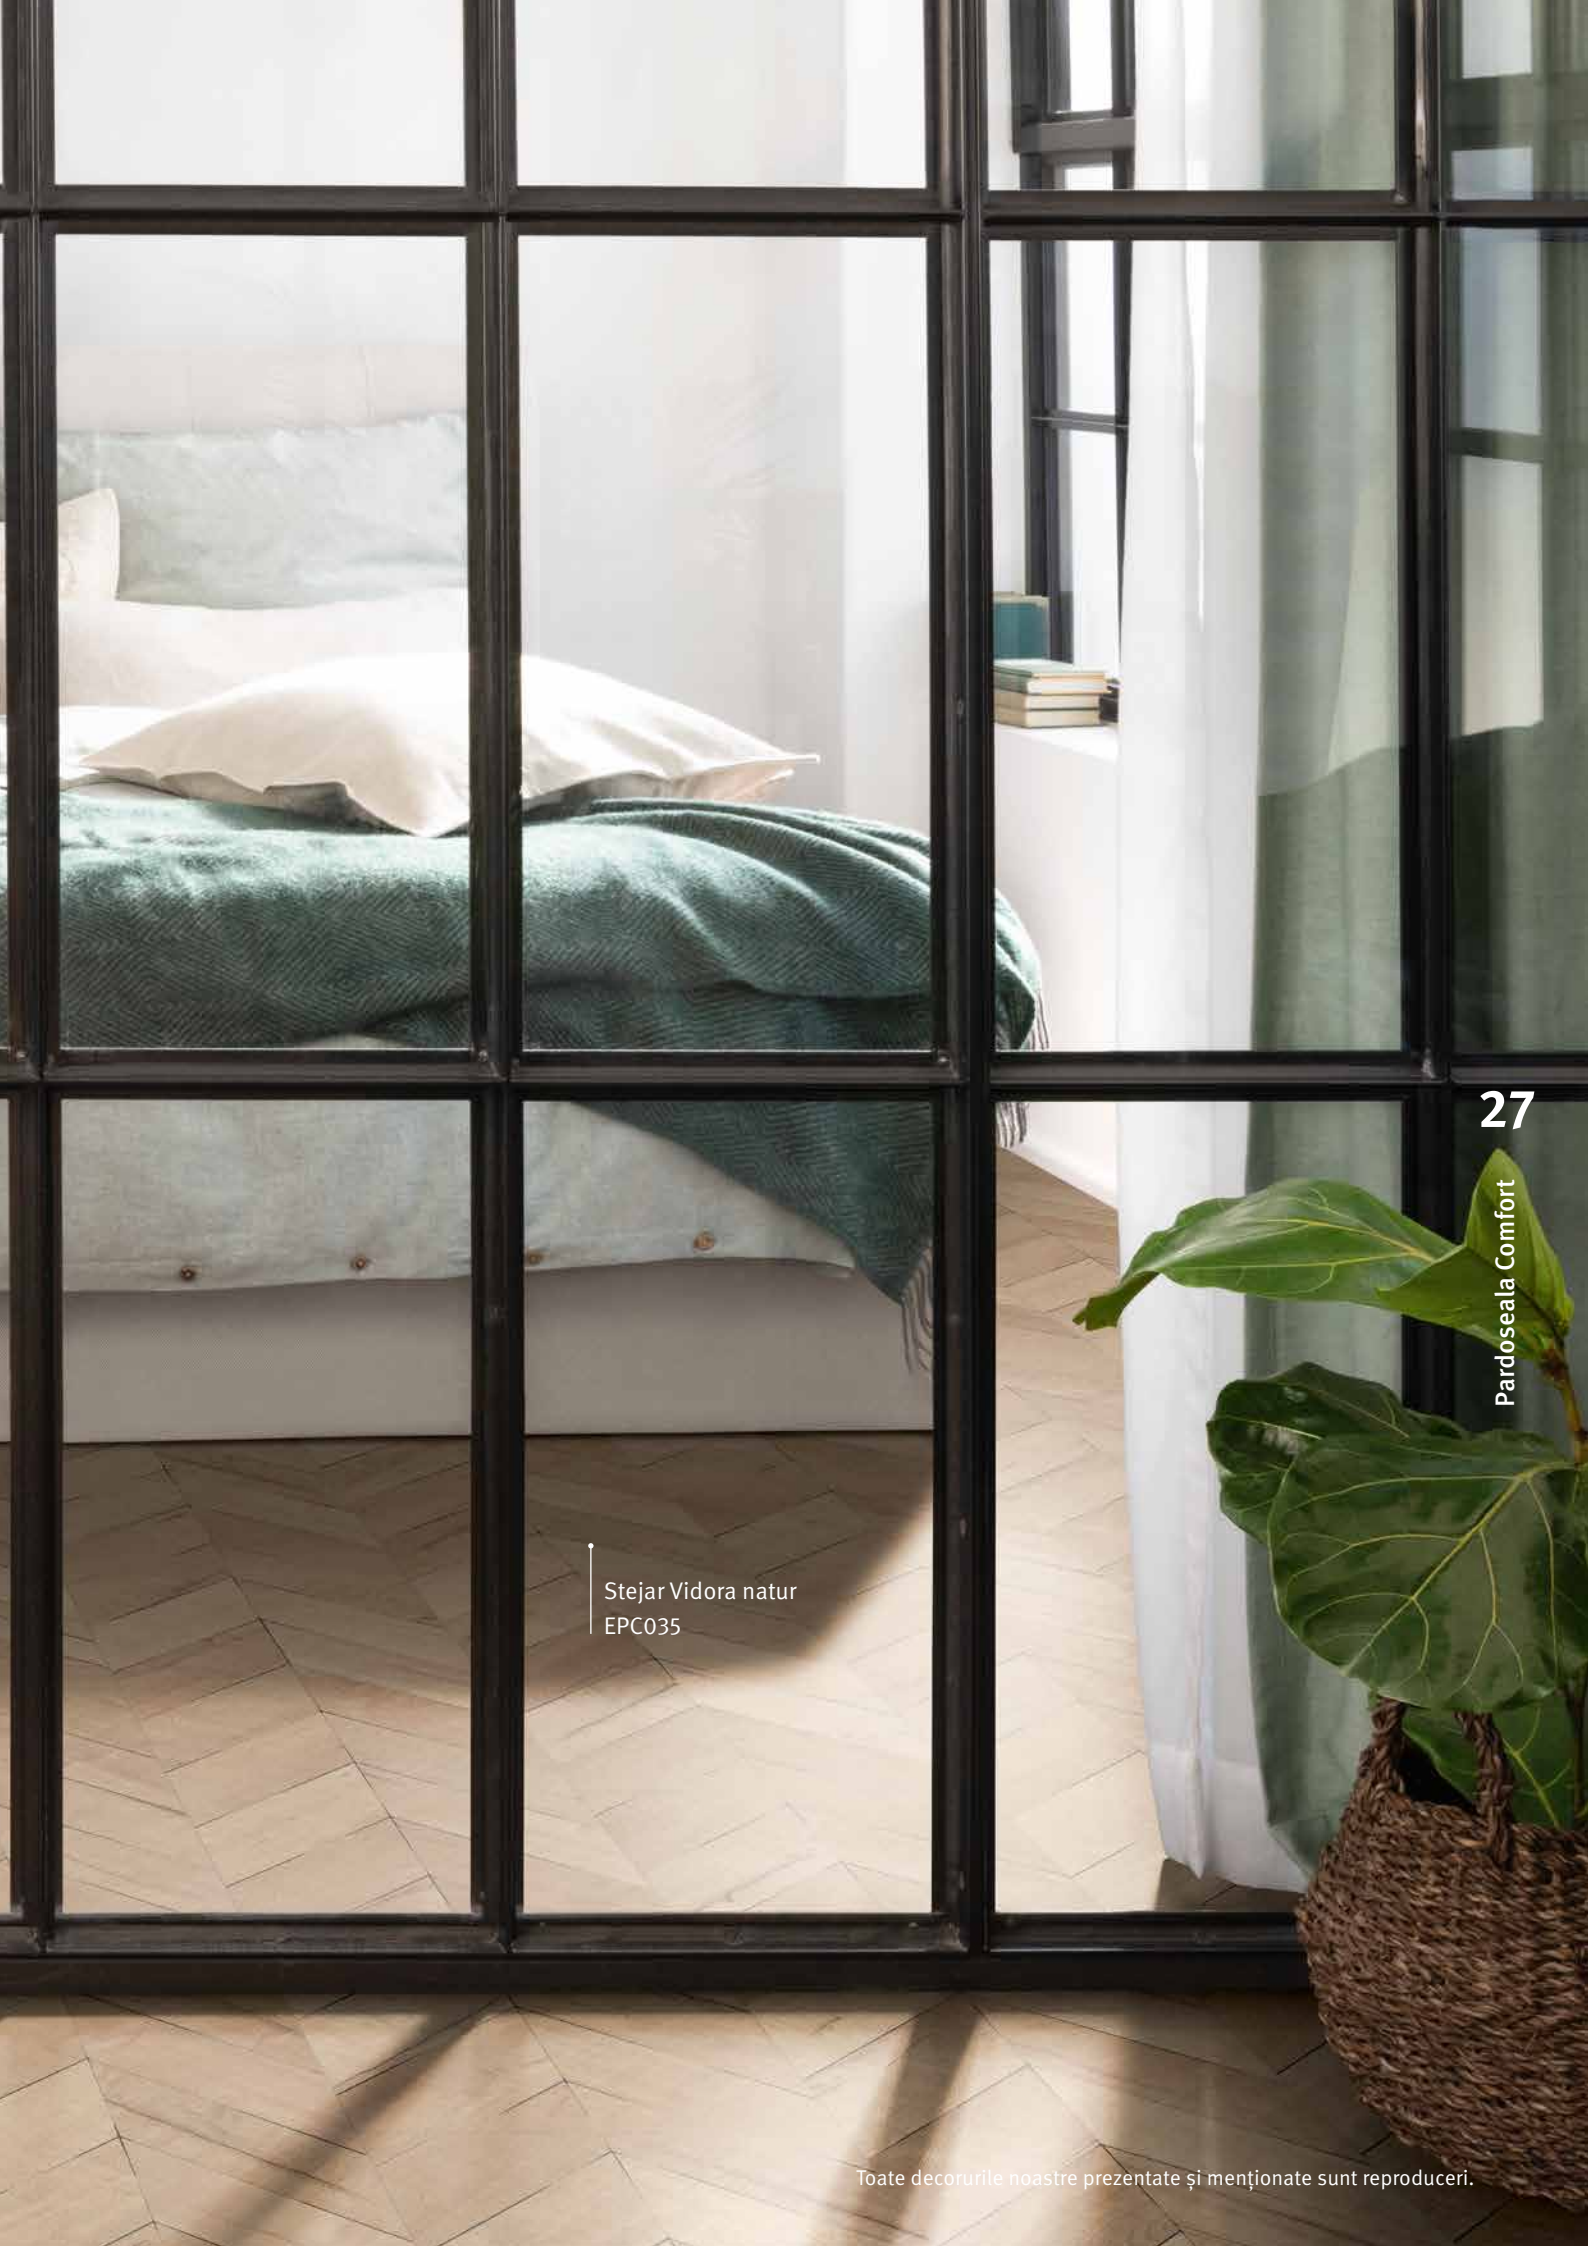

Pardoseala Comfort:
Pentru momentele
de relaxare ale vieții.

Stejar Vidora natur
EPC035

Gândită pentru a vă simți în largul dvs.

Căldură și siguranță!
Cu pardoseala noastră Comfort
veți simți confortul de la primul
pas. Secretul ei: două straturi
confortabile din plută, care rețin
căldura și izolează fonic. Aveți parte
de o ambianță de relaxare acasă,
dar și în camerele de hotel sau sălile
de yoga.