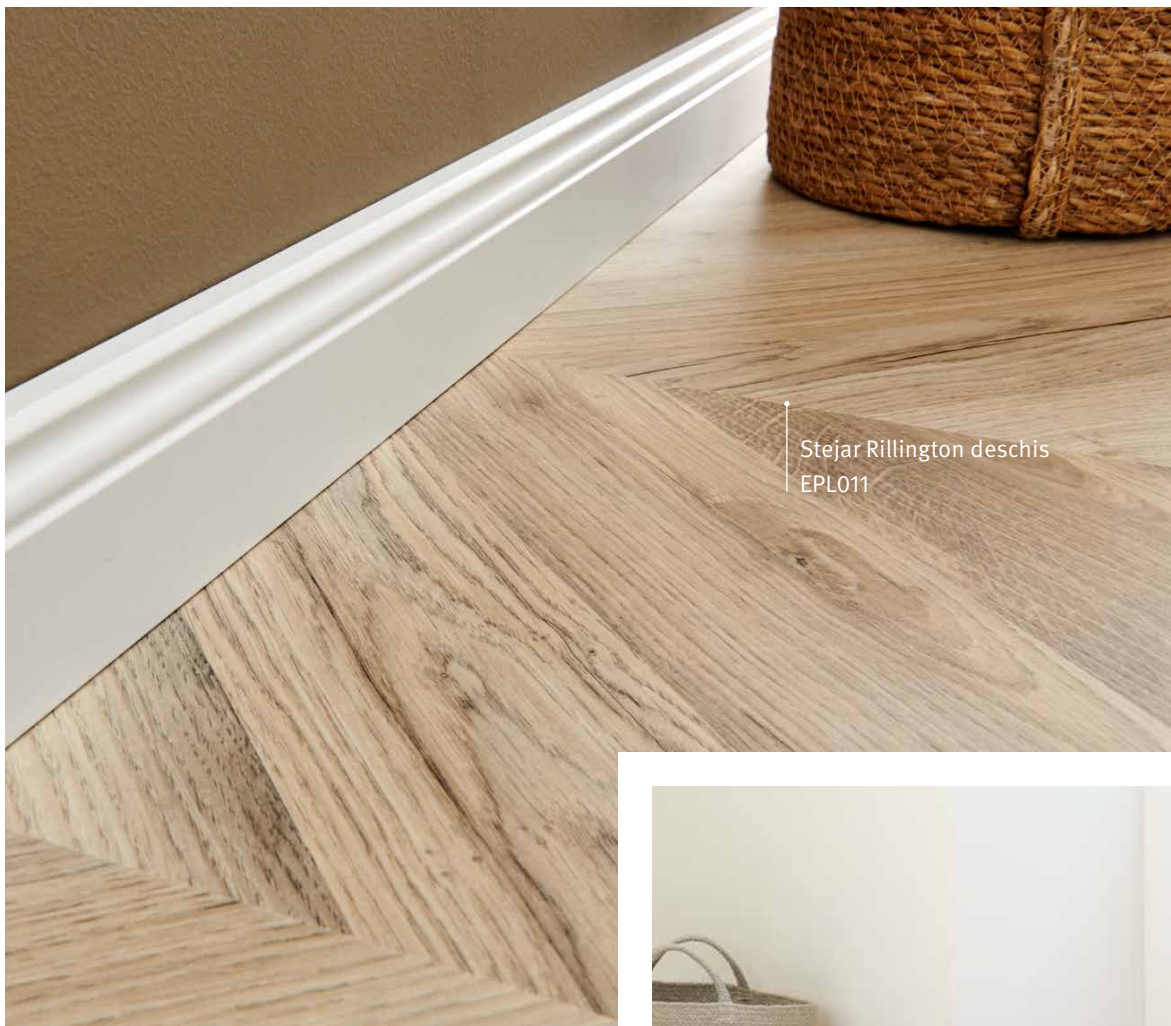

Armonizat de la început la sfârșit.

La montarea unei pardoseli, cel mai important lucru este, bineînțeles, pardoseala în sine. Totuși, cel mai bun rezultat este obținut cu accesoriile potrivite. Produsele noastre sunt armonizate perfect. Bucuria calității începe imediat după montarea pardoselii EGGER, dar asta nu este

tot. Nu am creat doar o pardoseală durabilă și rezistentă, ci oferim și produse de întreținere de calitate. Astfel, pardoseala dvs. va străluci ca nouă, chiar și la câțiva ani după montare.