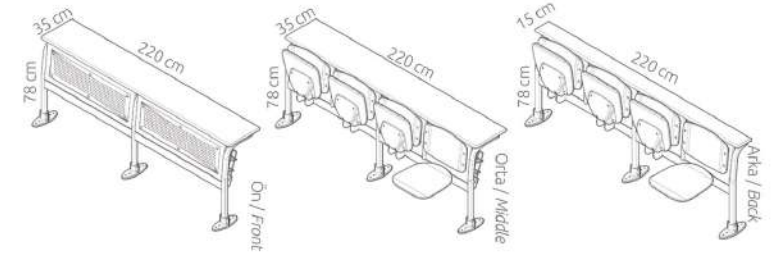

### D06 - 11

Elegan Derili

İkili Amfi

Elegan Artificial Leather

Double Seats Amphieteatre

L110 x W35 x H78

**D06 - 23**

**Elegan Dörtlü Amfi**