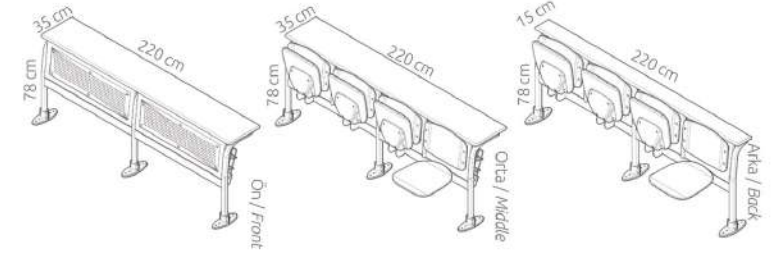

Elegan Four Seats Amphiteatre  
L220 x W35 x H78

**D06 - 22**

**Elegan Üçlü Amfi**

Elegan Triple Seats Amphiteatre  
L165 x W35 x H78

**D06 - 21**

**Elegan İki İli Amfi**

Elegan Double Seats Amphiteatre  
L110 x W35 x H78