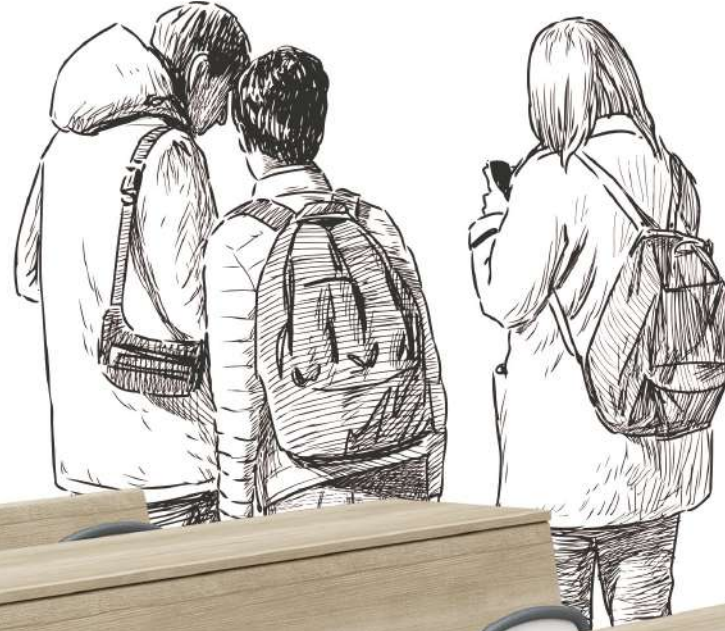

D06 - 53

Klasik Dörtlü Amfi

Klasik Four Seats Amphiteatre

L220 x W35 x H78