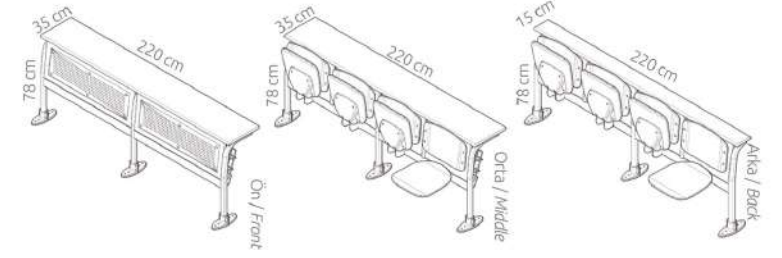

D06 - 43

Global Dörtlü Amfi

Global Four Seats Amphiteatre
L220 x W35 x H78