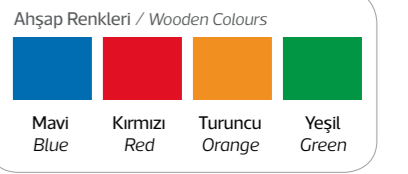

Ürün Kodu Product Code	Ebat (L/W/H) cm Size (L/W/H) cm
A01-010701	L: 60 W:24 H:60
A01-010702	L: 50 W:24 H:50
A01-010703	L: 40 W:24 H:40

A01-010608