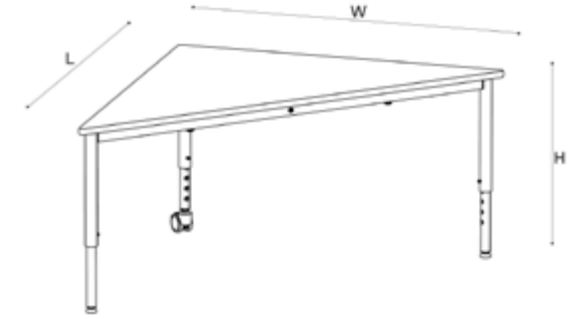

Ürün Kodu Product Code	Tabla Tipi Table Type	Ayak Tipi Leg Type	Ebat (L/W/H) cm Size (L/W/H) cm
A01-020401	Kontrplak Plywood	Teleskobik Ayaklı Telescopic Legs	L: 70 W:70 H:42-54
A01-020402	Kontrplak Plywood	Teleskobik Ayaklı Telescopic Legs	L: 90 W:90 H:42-54
A01-020403	Kontrplak Plywood	Teleskobik Ayaklı Telescopic Legs	L: 120 W:120 H:42-54
A01-020404	Kontrplak Plywood	Sabit Ayaklı Fixed Legs	L: 70 W:70 H:54
A01-020405	Kontrplak Plywood	Sabit Ayaklı Fixed Legs	L: 90 W:90 H:54
A01-020406	Kontrplak Plywood	Sabit Ayaklı Fixed Legs	L: 120 W:120 H:54
A01-020407	MDFlam Melamine Coated MDF	Teleskobik Ayaklı Telescopic Legs	L: 70 W:70 H:42-54
A01-020408	MDFlam Melamine Coated MDF	Teleskobik Ayaklı Telescopic Legs	L: 90 W:90 H:42-54
A01-020409	MDFlam Melamine Coated MDF	Teleskobik Ayaklı Telescopic Legs	L: 120 W:120 H:42-54
A01-020410	MDFlam Melamine Coated MDF	Sabit Ayaklı Fixed Legs	L: 70 W:70 H:54
A01-020411	MDFlam Melamine Coated MDF	Sabit Ayaklı Fixed Legs	L: 90 W:90 H:54
A01-020412	MDFlam Melamine Coated MDF	Sabit Ayaklı Fixed Legs	L: 120 W:120 H:54