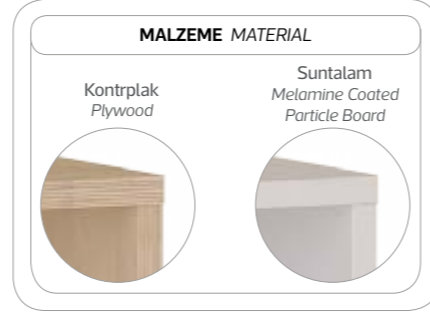

A01-010604