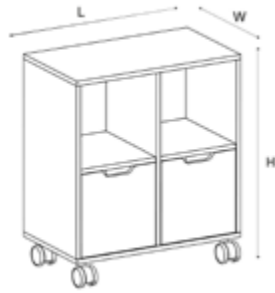

Ürün Kodu Product Code	Materyal Material	Ebat (L/W/H) cm Size (L/W/H) cm
A01-010133_A	Kontrplak Plywood	L: 69,4 W:40 H:79,8
A01-010133	Suntalam Melamine Coated Particle Board	L: 69,4 W:40 H:79,8