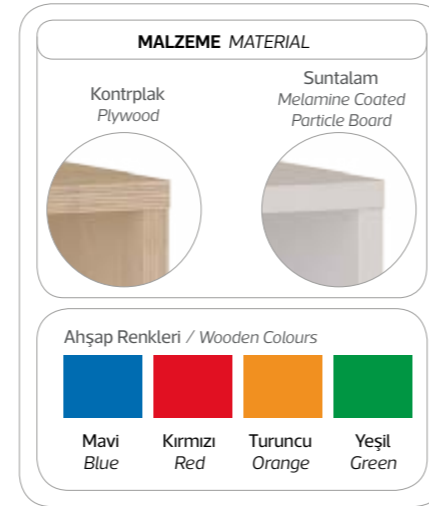

A01-010312

Ürün Kodu Product Code	Materyal Material	Ebat (L/W/H) cm Size (L/W/H) cm
A01-010312_A	Kontrplak Plywood	L: 103,2 W:40 H:79,8
A01-010312	Suntalam Melamine Coated Particle Board	L: 103,2 W:40 H:79,8