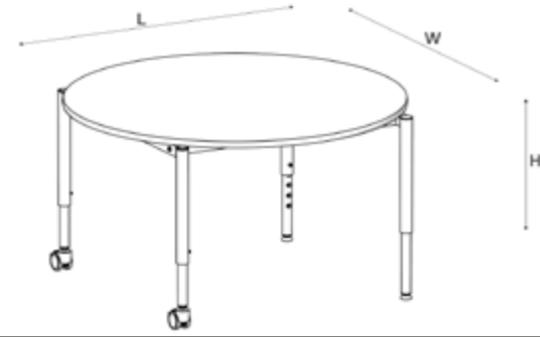

Mavi  
Blue

Kırmızı  
Red

Turuncu  
Orange

Yeşil  
Green

Ürün Kodu Product Code	Tabla Tipi Table Type	Ayak Tipi Leg Type	Ebat (L/W/H) cm Size (L/W/H) cm
A01-020301	Kontrplak Plywood	Teleskobik Ayaklı Telescopic Legs	Ø: 70 H:42-54
A01-020302	Kontrplak Plywood	Teleskobik Ayaklı Telescopic Legs	Ø: 90 H:42-54
A01-020303	Kontrplak Plywood	Teleskobik Ayaklı Telescopic Legs	Ø:120 H:42-54
A01-020304	Kontrplak Plywood	Sabit Ayaklı Fixed Legs	Ø: 70 H:54
A01-020305	Kontrplak Plywood	Sabit Ayaklı Fixed Legs	Ø: 90 H:54
A01-020306	Kontrplak Plywood	Sabit Ayaklı Fixed Legs	Ø: 120 H:54
A01-020307	MDFlam Melamine Coated MDF	Teleskobik Ayaklı Telescopic Legs	Ø: 70 H:42-54
A01-020308	MDFlam Melamine Coated MDF	Teleskobik Ayaklı Telescopic Legs	Ø: 90 H:42-54
A01-020309	MDFlam Melamine Coated MDF	Teleskobik Ayaklı Telescopic Legs	Ø: 120 H:42-54
A01-020310	MDFlam Melamine Coated MDF	Sabit Ayaklı Fixed Legs	Ø: 70 H:54
A01-020311	MDFlam Melamine Coated MDF	Sabit Ayaklı Fixed Legs	Ø: 90 H:54
A01-020312	MDFlam Melamine Coated MDF	Sabit Ayaklı Fixed Legs	Ø: 120 H:54