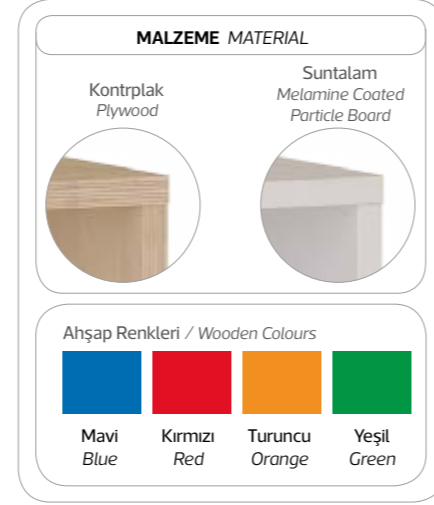

Mavi Blue      Kırmızı Red      Turuncu Orange      Yeşil Green

Ürün Kodu Product Code	Materyal Material	Ebat (L/W/H) cm Size (L/W/H) cm
A01-010415_A	Kontrplak Plywood	L: 69,4 W:40 H:79,8
A01-010415	Suntalam Melamine Coated Particle Board	L: 69,4 W:40 H:79,8

A01-010416\_A

A01-010416

Ürün Kodu Product Code	Materyal Material	Ebat (L/W/H) cm Size (L/W/H) cm
A01-010416_A	Kontrplak Plywood	L: 69,4 W:40 H:79,8
A01-010416	Suntalam Melamine Coated Particle Board	L: 69,4 W:40 H:79,8