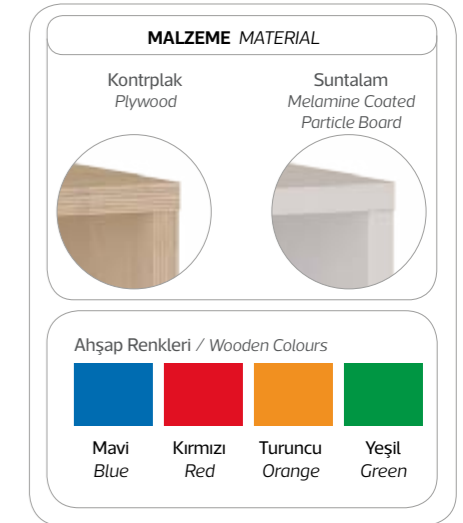

A01-010112\_A

A01-010112

Demonte  
Demonte

Ürün Kodu Product Code	Materyal Material	Ebat (L/W/H) cm Size (L/W/H) cm
A01-010112_A	Kontrplak Plywood	L: 35,6 W:40 H:79,8
A01-010112	Suntalam Melamine Coated Particle Board	L: 35,6 W:40 H:79,8