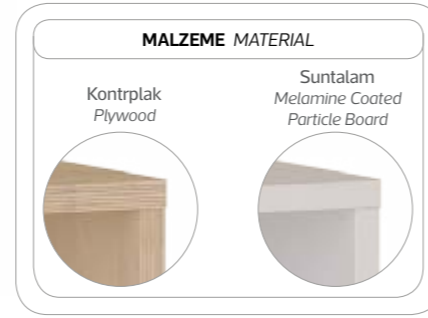

DUVAR ÜNİTELERİ WALL UNITS

Ürün Kodu Product Code	Ebat (L/W/H) cm Size (L/W/H) cm
A01-010701	L: 60 W:24 H:60
A01-010702	L: 50 W:24 H:50
A01-010703	L: 40 W:24 H:40

Ürün Kodu Product Code	Ebat (L/W/H) cm Size (L/W/H) cm
A01-010704	L: 60 W:24 H:60
A01-010705	L: 50 W:24 H:50
A01-010706	L: 40 W:24 H:40

Ürün Kodu Product Code	Materyal Material	Ebat (L/W/H) cm Size (L/W/H) cm
A01-010608_A	Kontrplak Plywood	L: 270 W:140 H:79,8
A01-010608	Suntalam Melamine Coated Particle Board	L: 270 W:140 H:79,8

Ürün Kodu Product Code	Ebat (L/W/H) cm Size (L/W/H) cm
A01-010707	L: 100 W:24 H:60
A01-010708	L: 80 W:24 H:50
A01-010709	L: 60 W:24 H:40