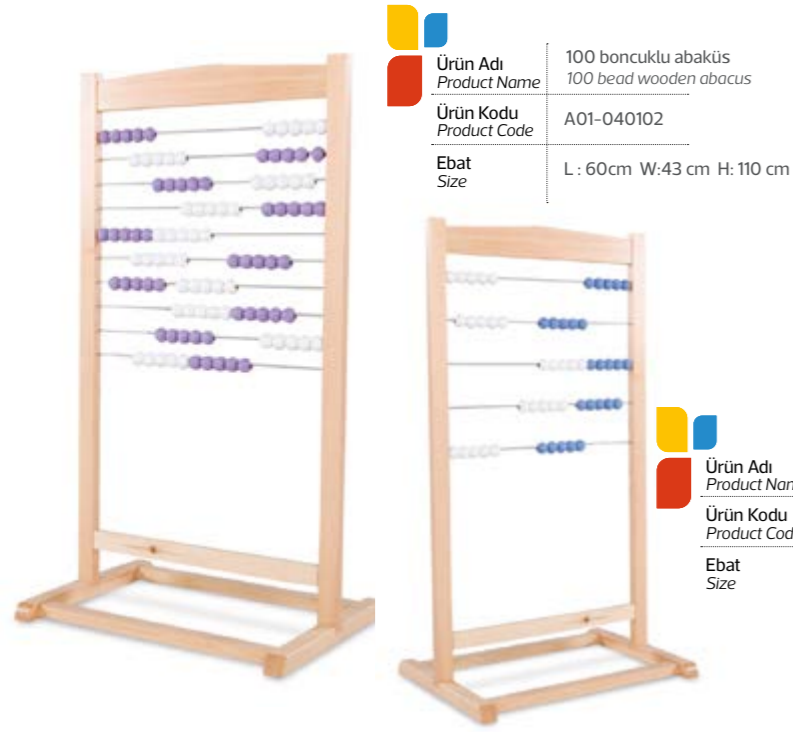

*Doğru yerdesiniz...  
You are in right place...*

Ürün Adı  
Product Name 100 boncuklu abaküs  
100 bead wooden abacus  
Ürün Kodu  
Product Code A01-040102  
Ebat  
Size L: 60cm W:43 cm H:110 cm

Ürün Adı  
Product Name 50 boncuklu abaküs  
50 bead wooden abacus  
Ürün Kodu  
Product Code A01-040101  
Ebat  
Size L: 90cm H:60 cm