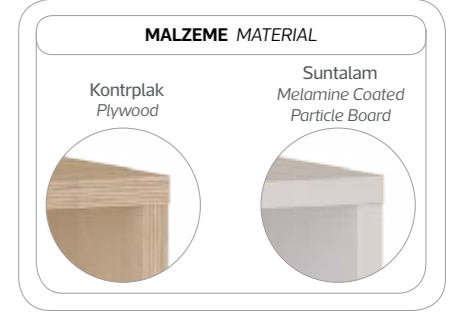

A01-010604\_A

A01-010604

A01-010606\_A

A01-010606

Ürün Kodu Product Code	Materyal Material	Ebat (L/W/H) cm Size (L/W/H) cm
A01-010604_A	Kontrplak Plywood	L: 90 W:90 H:79,8
A01-010604	Suntalam Melamine Coated Particle Board	L: 90 W:90 H:79,8