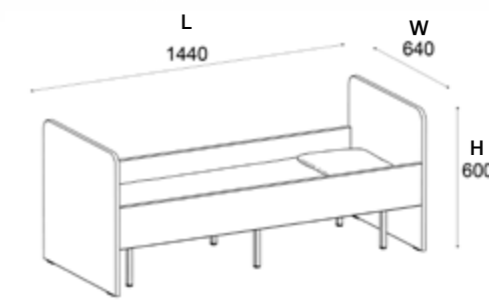

Ürün Adı
Product Name
Karyola
Badstead
Ürün Kodu
Product Code
A01-050115