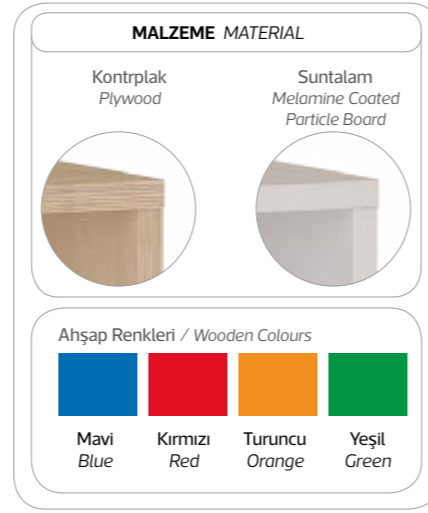

A01-010220\_A

A01-010220

Demonte

Ürün Kodu Product Code	Materyal Material	Ebat (L/W/H) cm Size (L/W/H) cm
A01-010220_A	Kontrplak Plywood	L: 80,4 W:40 H:189,6
A01-010220	Suntalam Melamine Coated Particle Board	L: 80,4 W:40 H:189,6