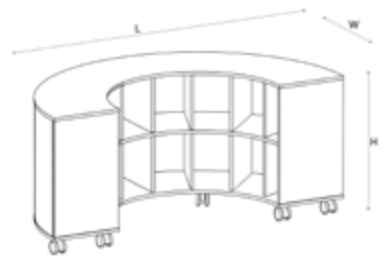

Ürün Kodu Product Code	Materyal Material	Ebat (L/W/H) cm Size (L/W/H) cm
A01-010605_A	Kontrplak Plywood	L: 180 W:90 H:79,8
A01-010605	Suntalam Melamine Coated Particle Board	L: 180 W:90 H:79,8