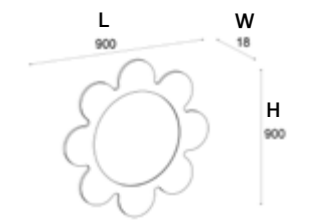

Ürün Adı
Product Name Papatya Ayna
Daisy Mirror
Ürün Kodu
Product Code A01-040502
Ebat
Size Ø : 90 CM