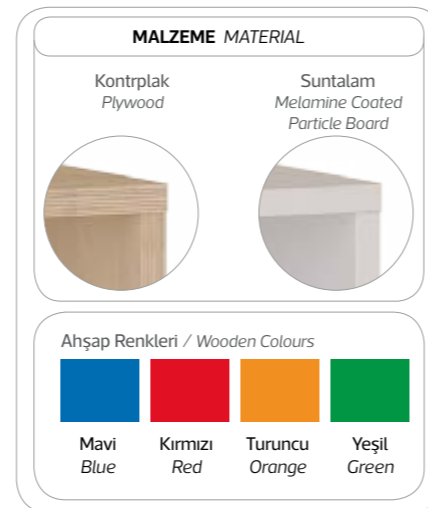

A01-010136_A