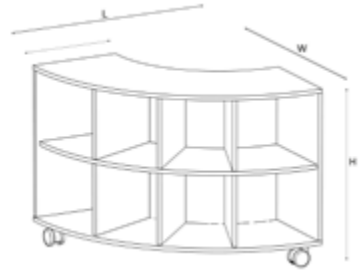

A01-010604\_A

A01-010604

A01-010606\_A

A01-010606

Ürün Kodu Product Code	Materyal Material	Ebat (L/W/H) cm Size (L/W/H) cm
A01-010604_A	Kontrplak Plywood	L: 90 W:90 H:79,8
A01-010604	Suntalam Melamine Coated Particle Board	L: 90 W:90 H:79,8