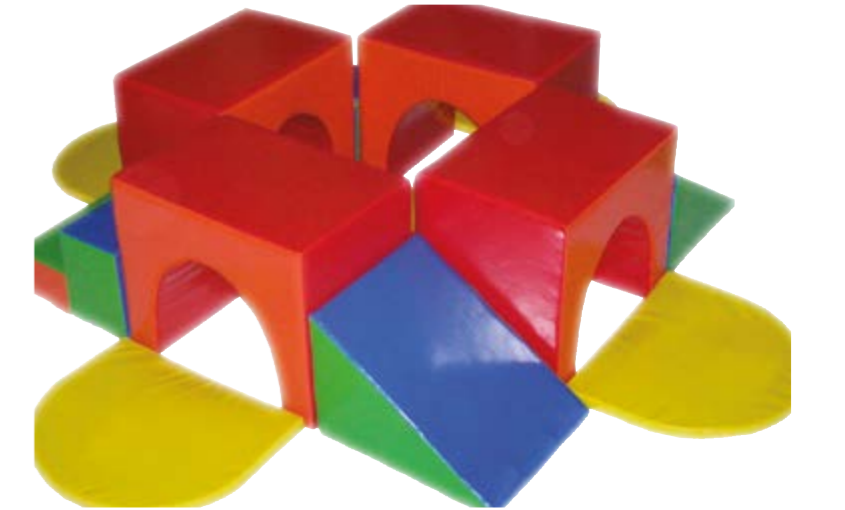

Ürün Adı  
Product Name Tırmanma platformu  
Climbing platform  
Ürün Kodu  
Product Code A01-050801  
Ebat  
Size L: 100cm W:130 cm H:180 cm

Ürün Adı  
Product Name Hareket geliştirme  
Movement development  
Ürün Kodu  
Product Code A01-050701  
Minder  
matresses L: 120cm W:60 cm H:5 cm  
H minder  
H mattresses L: 60cm W:30 cm H:60cm  
Silindir  
Çylinder L: 120cm W:30 cm H:30 cm