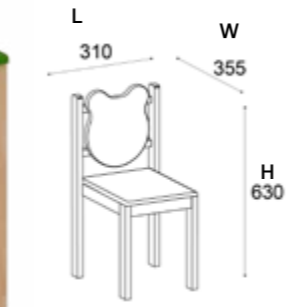

Ürün Adı
Product Name
Korkulu Karyola
Badstead With Railing
Ürün Kodu
Product Code
A01-050116