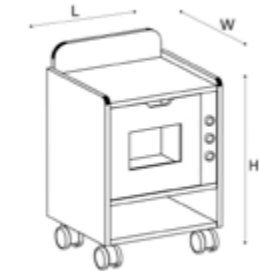

Ürün Adı Product Name	Ürün Kodu Product Code	Materyal Material	Ebat (L/W/H) cm Size (L/W/H) cm
Mutfak Kitchen	A01-010801_A	Kontrplak Plywood	L: 135,4 W: 45,4 H: 119,6
Mutfak Kitchen	A01-010801	Suntalam Melamine Coated Particle Board	L: 135,4 W: 45,4 H: 119,6

Ürün Adı Product Name	Ürün Kodu Product Code	Materyal Material	Ebat (L/W/H) cm Size (L/W/H) cm
Çamaşır Makinası Washing Machine	A01-010803_A	Kontrplak Plywood	L: 45 W: 40 H: 61,4
Çamaşır Makinası Washing Machine	A01-010803	Suntalam Melamine Coated Particle Board	L: 45 W: 40 H: 61,4

Ürün Adı Product Name	Ürün Kodu Product Code	Materyal Material	Ebat (L/W/H) cm Size (L/W/H) cm
Buzdolabı Refrigerator	A01-010802_A	Kontrplak Plywood	L: 45 W: 40 H: 99,8
Buzdolabı Refrigerator	A01-010802	Suntalam Melamine Coated Particle Board	L: 45 W: 40 H: 99,8

Ürün Adı Product Name	Ürün Kodu Product Code	Materyal Material	Ebat (L/W/H) cm Size (L/W/H) cm
Fırın Oven	A01-010804_A	Kontrplak Plywood	L: 45 W: 40 H: 61,4
Fırın Oven	A01-010804	Suntalam Melamine Coated Particle Board	L: 45 W: 40 H: 61,4