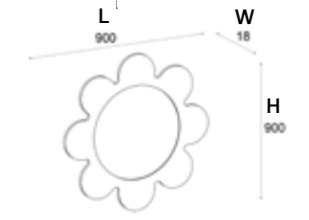

Ürün Adı
Product Name Papatya Yazı Tahtası
Daisy Writing Board
Ürün Kodu
Product Code A01-040202
Ebat
Size Ø : 90 CM