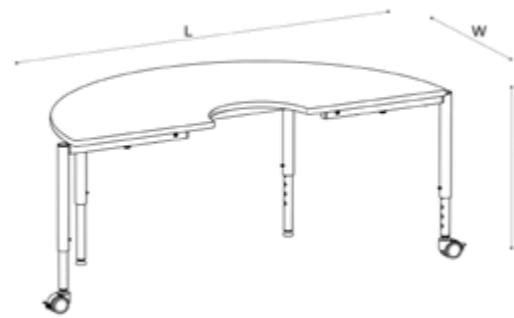

Ahşap Renkleri / Wooden Colours

Mavi  
Blue

Kırmızı  
Red

Turuncu  
Orange

Yeşil  
Green

Demonte / Demonte

Ürün Kodu Product Code	Tabla Tipi Table Type	Ayak Tipi Leg Type	Ebat (L/W/H) cm Size (L/W/H) cm
A01-020701	Kontrplak Plywood	Teleskobik Ayaklı Telescopic Legs	L: 120 W:60 H:42-54
A01-020702	Kontrplak Plywood	Teleskobik Ayaklı Telescopic Legs	L: 180 W:90 H:42-54
A01-020703	Kontrplak Plywood	Sabit Ayaklı Fixed Legs	L: 120 W:60 H:54
A01-020704	Kontrplak Plywood	Sabit Ayaklı Fixed Legs	L: 180 W:90 H:54
A01-020705	MDFlam Melamine Coated MDF	Teleskobik Ayaklı Telescopic Legs	L: 120 W:60 H:42-54
A01-020706	MDFlam Melamine Coated MDF	Teleskobik Ayaklı Telescopic Legs	L: 180 W:90 H:42-54
A01-020707	MDFlam Melamine Coated MDF	Sabit Ayaklı Fixed Legs	L: 120 W:60 H:54
A01-020708	MDFlam Melamine Coated MDF	Sabit Ayaklı Fixed Legs	L: 180 W:90 H:54