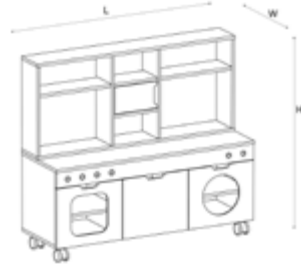

Ürün Adı Product Name	Ürün Kodu Product Code	Materyal Material	Ebat (L/W/H) cm Size (L/W/H) cm
Mutfak Kitchen	A01-010801_A	Kontrplak Plywood	L: 135,4 W: 45,4 H: 119,6
Mutfak Kitchen	A01-010801	Suntalam Melamine Coated Particle Board	L: 135,4 W: 45,4 H: 119,6

Ürün Adı Product Name	Ürün Kodu Product Code	Materyal Material	Ebat (L/W/H) cm Size (L/W/H) cm
Çamaşır Makinası Washing Machine	A01-010803_A	Kontrplak Plywood	L: 45 W: 40 H: 61,4
Çamaşır Makinası Washing Machine	A01-010803	Suntalam Melamine Coated Particle Board	L: 45 W: 40 H: 61,4

Ürün Adı Product Name	Ürün Kodu Product Code	Materyal Material	Ebat (L/W/H) cm Size (L/W/H) cm
Buzdolabı Refrigerator	A01-010802_A	Kontrplak Plywood	L: 45 W: 40 H: 99,8
Buzdolabı Refrigerator	A01-010802	Suntalam Melamine Coated Particle Board	L: 45 W: 40 H: 99,8

Ürün Adı Product Name	Ürün Kodu Product Code	Materyal Material	Ebat (L/W/H) cm Size (L/W/H) cm
Fırın Oven	A01-010804_A	Kontrplak Plywood	L: 45 W: 40 H: 61,4
Fırın Oven	A01-010804	Suntalam Melamine Coated Particle Board	L: 45 W: 40 H: 61,4