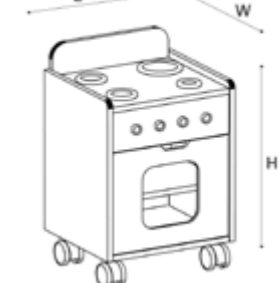

A01-010807\_A

A01-010807

Demonte  
Demonte

Ürün Adı Product Name	Ürün Kodu Product Code	Materyal Material	Ebat (L/W/H) cm Size (L/W/H) cm
Ocak Cooker	A01-010807_A	Kontrplak Plywood	L: 45 W:40 H:61,4
Ocak Cooker	A01-010807	Suntalam Melamine Coated Particle Board	L: 45 W:40 H:61,4