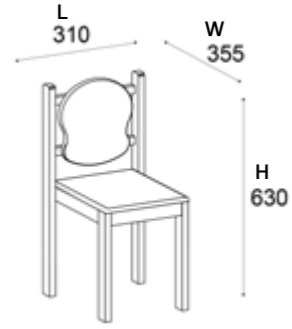

Ürün Adı
Product Name
Junior
Junior
Ürün Kodu
Product Code
A01-030106