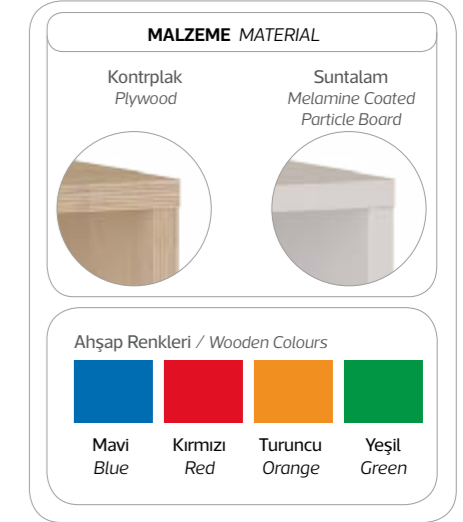

Ürün Kodu Product Code	Materyal Material	Ebat (L/W/H) cm Size (L/W/H) cm
A01-010111_A	Kontrplak Plywood	L: 35,6 W:40 H:79,8
A01-010111	Suntalam Melamine Coated Particle Board	L: 35,6 W:40 H:79,8

A01-010110_A