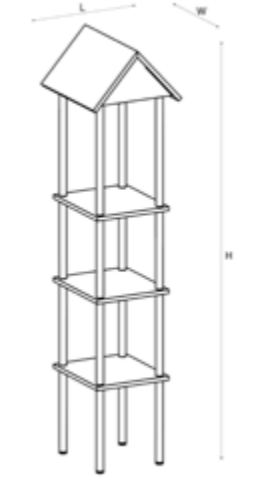

A01-010921\_A

A01-010921

Ürün Kodu Product Code	Materyal Material	Ebat (L/W/H) cm Size (L/W/H) cm
A01-010921_A	Kontrplak Plywood	L: 43 W: 48 H: 188,4
A01-010921	Suntalam Melamine Coated Particle Board	L: 43 W: 48 H: 188,4