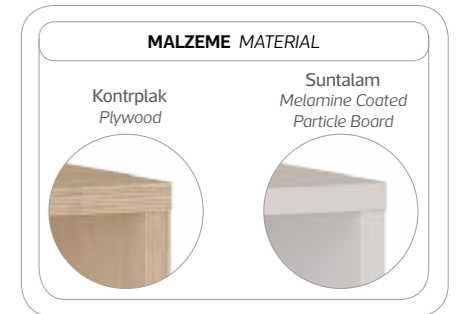

A01-010603

Ürün Kodu Product Code	Materyal Material	Ebat (L/W/H) cm Size (L/W/H) cm
A01-010603_A	Kontrplak Plywood	L: 90 W: 90 H: 79,8
A01-010603	Suntalam Melamine Coated Particle Board	L: 90 W: 90 H: 79,8