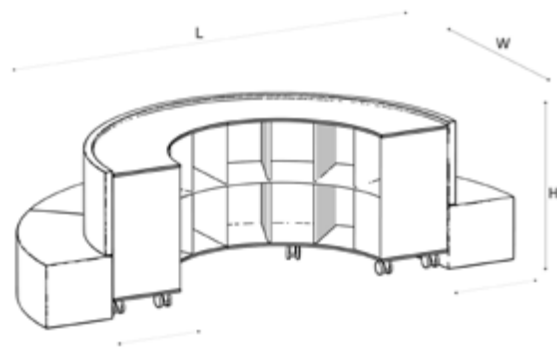

A01-010608\_A

A01-010608

Ürün Kodu Product Code	Ebat (L/W/H) cm Size (L/W/H) cm
A01-010701	L: 60 W:24 H:60
A01-010702	L: 50 W:24 H:50
A01-010703	L: 40 W:24 H:40

A01-010608

A01-010608

Ürün Kodu Product Code	Ebat (L/W/H) cm Size (L/W/H) cm
A01-010704	L: 60 W:24 H:60
A01-010705	L: 50 W:24 H:50
A01-010706	L: 40 W:24 H:40