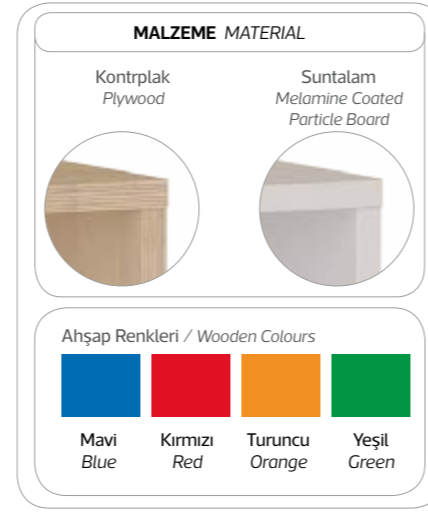

Ürün Kodu Product Code	Materyal Material	Ebat (L/W/H) cm Size (L/W/H) cm
A01-010128_A	Kontrplak Plywood	L: 69,4 W:40 H:79,8
A01-010128	Suntalam Melamine Coated Particle Board	L: 69,4 W:40 H:79,8

Demonte  
Demonte

A01-010129\_A

A01-010129

A01-010131\_A

A01-010131

Ürün Kodu Product Code	Materyal Material	Ebat (L/W/H) cm Size (L/W/H) cm
A01-010129_A	Kontrplak Plywood	L: 69,4 W:40 H:79,8
A01-010129	Suntalam Melamine Coated Particle Board	L: 69,4 W:40 H:79,8