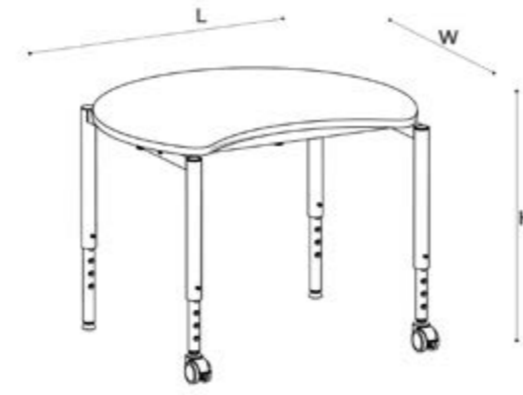

Mavi Blue

Kırmızı Red

Turuncu Orange

Yeşil Green

Ürün Kodu Product Code	Tabla Tipi Table Type	Ayak Tipi Leg Type	Ebat (L/W/H) cm Size (L/W/H) cm
A01-020901	Kontrplak Plywood	Teleskobik Ayaklı Telescopic Legs	L: 70 W:58 H:42-54
A01-020902	Kontrplak Plywood	Sabit Ayaklı Fixed Legs	L:70 W:58 H:54
A01-020903	MDFlam Melamine Coated MDF	Teleskobik Ayaklı Telescopic Legs	L: 70 W:58 H:42-54
A01-020904	MDFlam Melamine Coated MDF	Sabit Ayaklı Fixed Legs	L: 70 W:58 H:54