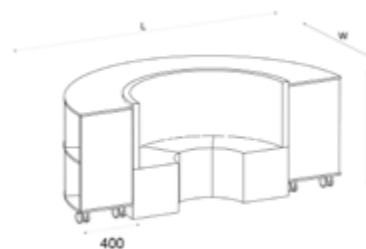

Ürün Kodu Product Code	Materyal Material	Ebat (L/W/H) cm Size (L/W/H) cm
A01-010607_A	Kontrplak Plywood	L: 180 W:90 H:79,8
A01-010607	Suntalam Melamine Coated Particle Board	L: 180 W:90 H:79,8