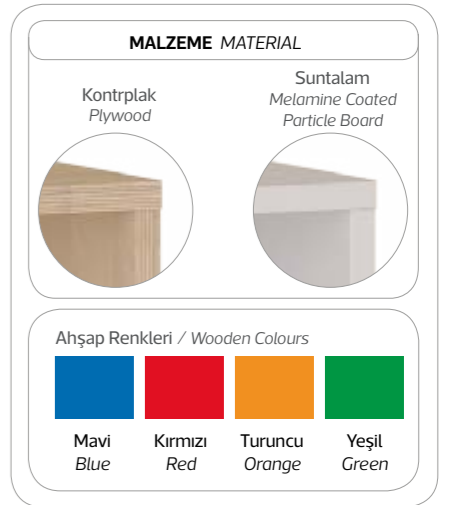

A01-010419

Ürün Kodu Product Code	Materyal Material	Ebat (L/W/H) cm Size (L/W/H) cm
A01-010419_A	Kontrplak Plywood	LL: 103,2 W:40 H:43,6
A01-010419	Suntalam Melamine Coated Particle Board	L: 103,2 W:40 H:43,6