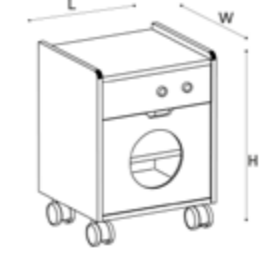

Ürün Adı Product Name	Ürün Kodu Product Code	Materyal Material	Ebat (L/W/H) cm Size (L/W/H) cm
Mutfak Kitchen	A01-010801_A	Kontrplak Plywood	L: 135,4 W: 45,4 H: 119,6
Mutfak Kitchen	A01-010801	Suntalam Melamine Coated Particle Board	L: 135,4 W: 45,4 H: 119,6

Ürün Adı Product Name	Ürün Kodu Product Code	Materyal Material	Ebat (L/W/H) cm Size (L/W/H) cm
Çamaşır Makinası Washing Machine	A01-010803_A	Kontrplak Plywood	L: 45 W: 40 H: 61,4
Çamaşır Makinası Washing Machine	A01-010803	Suntalam Melamine Coated Particle Board	L: 45 W: 40 H: 61,4

Ürün Adı Product Name	Ürün Kodu Product Code	Materyal Material	Ebat (L/W/H) cm Size (L/W/H) cm
Buzdolabı Refrigerator	A01-010802_A	Kontrplak Plywood	L: 45 W: 40 H: 99,8
Buzdolabı Refrigerator	A01-010802	Suntalam Melamine Coated Particle Board	L: 45 W: 40 H: 99,8

Ürün Adı Product Name	Ürün Kodu Product Code	Materyal Material	Ebat (L/W/H) cm Size (L/W/H) cm
Fırın Oven	A01-010804_A	Kontrplak Plywood	L: 45 W: 40 H: 61,4
Fırın Oven	A01-010804	Suntalam Melamine Coated Particle Board	L: 45 W: 40 H: 61,4