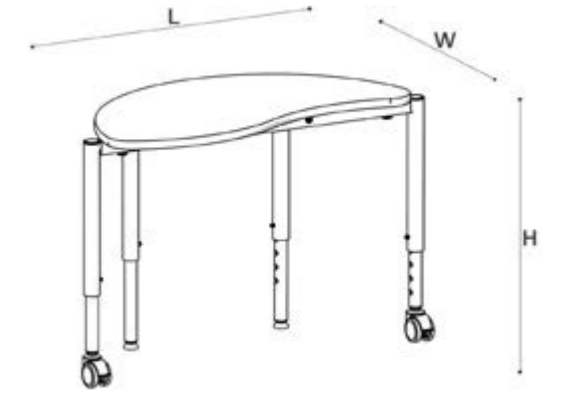

Ürün Kodu Product Code	Tabla Tipi Table Type	Ayak Tipi Leg Type	Ebat (L/W/H) cm Size (L/W/H) cm
A01-021001	Kontrplak Plywood	Teleskobik Ayaklı Telescopic Legs	L: 70 W:40 H:42-54
A01-021002	Kontrplak Plywood	Sabit Ayaklı Fixed Legs	L: 70 W:40 H:54
A01-021003	MDFlam Melamine Coated MDF	Teleskobik Ayaklı Telescopic Legs	L: 70 W:40 H:42-54
A01-021004	MDFlam Melamine Coated MDF	Sabit Ayaklı Fixed Legs	L: 70 W:40 H:54