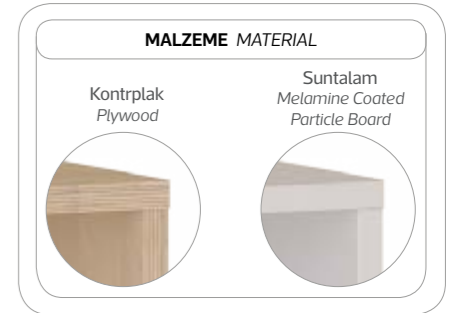

Ürün Kodu Product Code	Materyal Material	Ebat (L/W/H) cm Size (L/W/H) cm
A01-010605_A	Kontrplak Plywood	L: 180 W:90 H:79,8
A01-010605	Suntalam Melamine Coated Particle Board	L: 180 W:90 H:79,8