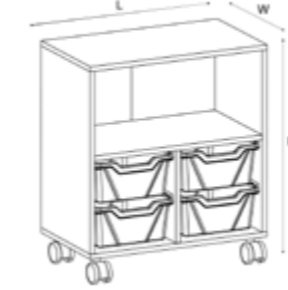

Demonte
Demonte

Ürün Kodu Product Code	Materyal Material	Ebat (L/W/H) cm Size (L/W/H) cm
A01-010115_A	Kontrplak Plywood	L: 69,4 W:40 H:79,8
A01-010115	Suntalam Melamine Coated Particle Board	L: 69,4 W:40 H:79,8

MALZEME MATERIAL

Kontrplak Plywood

Suntalam Melamine Coated Particle Board

Plastic Renkleri / Plastic Colours

Mavi Blue Kırmızı Red Sarı Yellow Yeşil Green

Ahşap Renkleri / Wooden Colours

Mavi Blue Kırmızı Red Turuncu Orange Yeşil Green