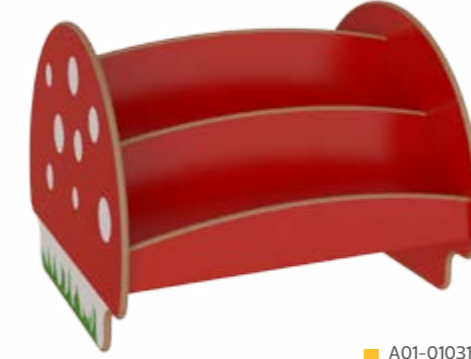

A01-010313_A

A01-010313