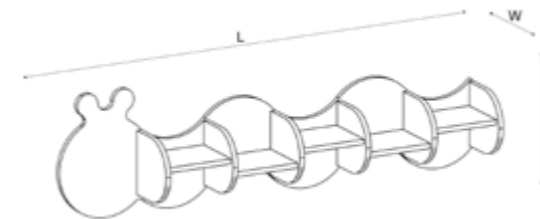

Ürün Kodu Product Code	Materyal Material	Ebat (L/W/H) cm Size (L/W/H) cm
A01-010314_A	Kontrplak Plywood	L: 166 W:23,3 H:45
A01-010314	MDFlam Melamine Coated MDF	L: 166 W:23,3 H:45