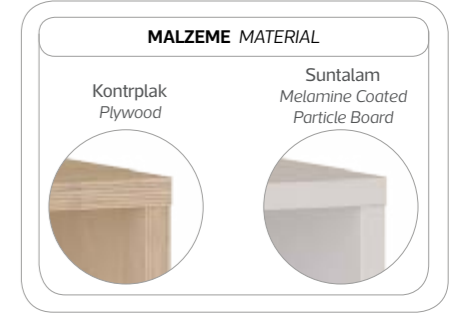

A01-010602