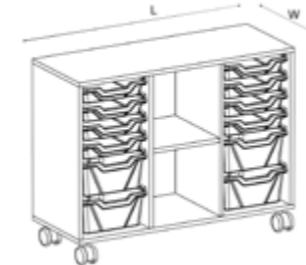

A01-010138_A