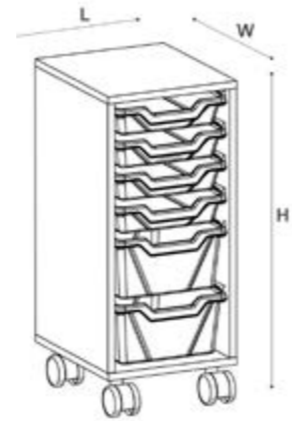

A01-010106\_A

A01-010106

Demonte  
Demonte

Ürün Kodu Product Code	Materyal Material	Ebat (L/W/H) cm Size (L/W/H) cm
A01-010106_A	Kontrplak Plywood	L: 35,6 W:40 H:79,8
A01-010106	Suntalam Melamine Coated Particle Board	L: 35,6 W:40 H:79,8