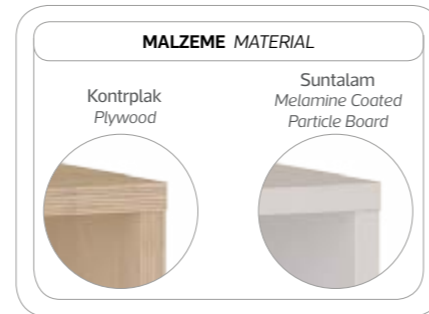

A01-010601

Ürün Kodu Product Code	Materyal Material	Ebat (L/W/H) cm Size (L/W/H) cm
A01-010601_A	Kontrplak Plywood	L: 69,4 W: 69,4 H: 79,8
A01-010601	Suntalam Melamine Coated Particle Board	L: 69,4 W: 69,4 H: 79,8