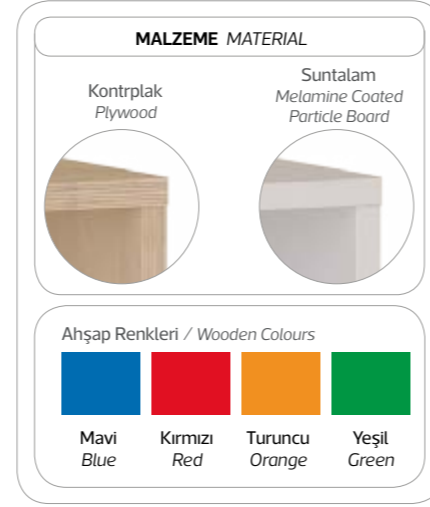

Ürün Kodu Product Code	Materyal Material	Ebat (L/W/H) cm Size (L/W/H) cm
A01-010407_A	Kontrplak Plywood	L: 69,4 W:40 H:25
A01-010407	Suntalam Melamine Coated Particle Board	L: 69,4 W:40 H:25

**MALZEME MATERIAL**

Kontrplak  
Plywood

Suntalam  
Melamine Coated  
Particle Board

Ahşap Renkleri / Wooden Colours

Mavi Blue Kırmızı Red Turuncu Orange Yeşil Green

A01-010408\_A

A01-010408

Ürün Kodu Product Code	Materyal Material	Ebat (L/W/H) cm Size (L/W/H) cm
A01-010408_A	Kontrplak Plywood	L: 69,4 W:40 H:43,6
A01-010408	Suntalam Melamine Coated Particle Board	L: 69,4 W:40 H:43,6

A01-010410\_A

A01-010410

Ürün Kodu Product Code	Materyal Material	Ebat (L/W/H) cm Size (L/W/H) cm
A01-010410_A	Kontrplak Plywood	L: 69,4 W:40 H:79,8
A01-010410	Suntalam Melamine Coated Particle Board	L: 69,4 W:40 H:79,8