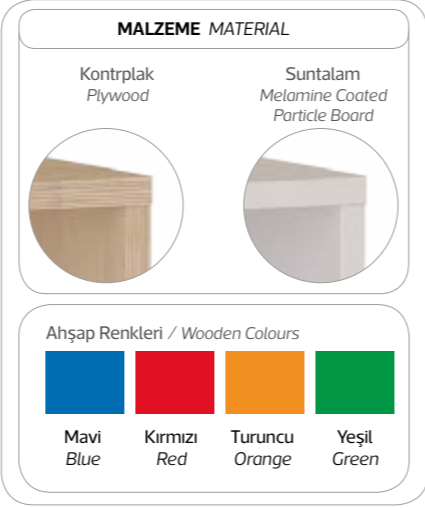

**MALZEME MATERIAL**

Kontrplak  
Plywood

Suntalam  
Melamine Coated  
Particle Board

Ahşap Renkleri / Wooden Colours

Mavi Blue Kırmızı Red Turuncu Orange Yeşil Green

A01-010153\_A

A01-010153

Ürün Kodu Product Code	Materyal Material	Ebat (L/W/H) cm Size (L/W/H) cm
A01-010153_A	Kontrplak Plywood	L: 103,2 W:40 H:79,8
A01-010153	Suntalam Melamine Coated Particle Board	L: 103,2 W:40 H:79,8

A01-010155\_A

A01-010155

Ürün Kodu Product Code	Materyal Material	Ebat (L/W/H) cm Size (L/W/H) cm
A01-010155_A	Kontrplak Plywood	L: 103,2 W:40 H:79,8
A01-010155	Suntalam Melamine Coated Particle Board	L: 103,2 W:40 H:79,8

A01-010154\_A

A01-010154

Ürün Kodu Product Code	Materyal Material	Ebat (L/W/H) cm Size (L/W/H) cm
A01-010154_A	Kontrplak Plywood	L: 103,2 W:40 H:79,8
A01-010154	Suntalam Melamine Coated Particle Board	L: 103,2 W:40 H:79,8