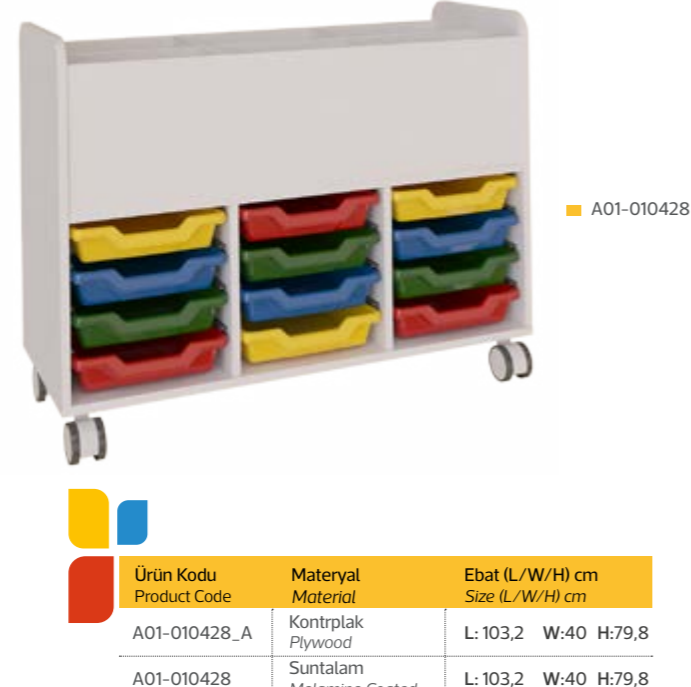

A01-010428_A

A01-010428

MALZEME MATERIAL

Kontrplak Plywood   Suntalam Melamine Coated Particle Board

Plastic Renkleri / Plastic Colours

Mavi Blue   Kırmızı Red   Sarı Yellow   Yeşil Green

Ahşap Renkleri / Wooden Colours

Mavi Blue   Kırmızı Red   Turuncu Orange   Yeşil Green

Ürün Kodu Product Code	Materyal Material	Ebat (L/W/H) cm Size (L/W/H) cm
A01-010428_A	Kontrplak Plywood	L: 103,2 W:40 H:79,8
A01-010428	Suntalam Melamine Coated Particle Board	L: 103,2 W:40 H:79,8