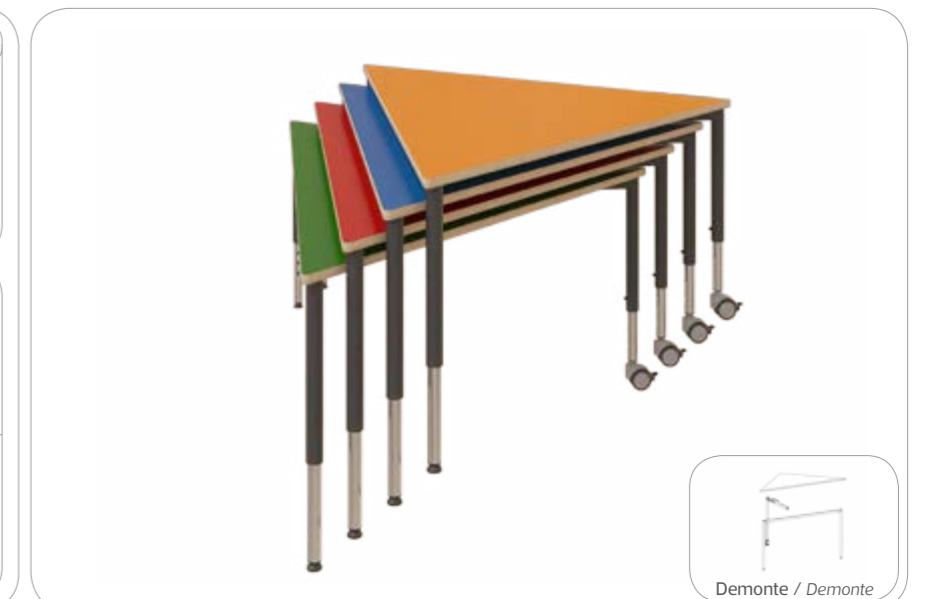

AYAK TIPI LEG TYPE

Teleskobik Ayak
Telescopic Legs

Sabit Ayak
Fixed Legs

TABLA TIPI TABLE TYPE

MDFlam
Melamine Coated MDF

Kontrplak
Plywood

Metal Ayak Renkleri / Metal Colours

SiyaH Gri
Black Grey

Ahşap Renkleri / Wooden Colours

Mavi Kırmızı Turuncu Yeşil
Blue Red Orange Green