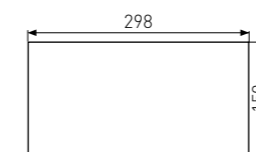

Balkonformstück | balcony L-shape | TCFJH... | 298×150×9 mm