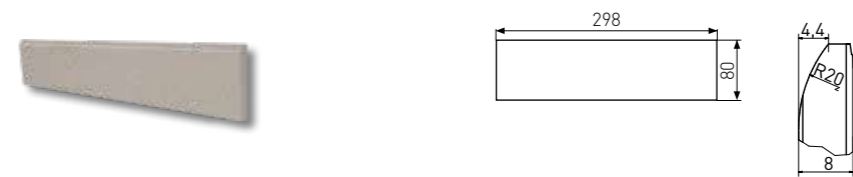

Socket | skirting plinth | TSAJB... | 298x80x9 mm*

TSAKF... | 298x80x8 mm** |