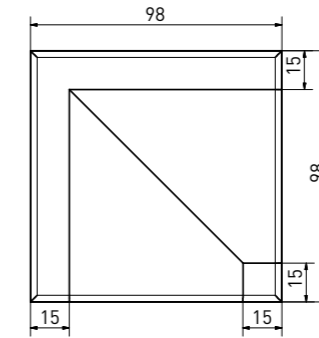

**TCPSE...** | 298x598x10 mm\*\* |

**Stufe** | step tile | TCA35... | 298x298x9 mm\*

**TCA34...** | 298x298x8 mm\*\* |

**Außenstufe** | outside step tile | TCV35... | 298x298x9 mm\*

**TCV34...** | 298x298x8 mm\*\*

Formteile | special pieces

**Innenecke Hohlkehlsocel** | inside corner cove skirting | TSIRH... | 80x23x10 mm

**Innenecke Hohlkehlsocel** | inside corner cove skirting | TSIRB... | 90x23x10 mm\*

**Außenecke Hohlkehlsocel** | outside corner cove skirting | TSERH... | 80x23x7 mm

**Außenecke Hohlkehlsocel** | outside corner cove skirting | TSERB... | 90x23x7 mm\*

\* Verfügbar solange der Vorrat reicht | Available while stocks last

\*\* Neues Produkt ab 05/2023 erhältlich | New product available from 05/2023

Formteile | special pieces

**Duschtasseneckstein** | shower piece - corner | TTR12... | 98×98×8 mm\*

**TTR11... | 98×98×8 mm\*\*** |

**Duschtassenstein** | shower piece - continuous | TTP12... | 98×98×8 mm\*