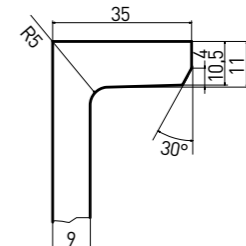

Formteile | special pieces

**Innenecke Hohlkehlsocel** | inside corner cove skirting | TSIRH... | 80x23x10 mm

**Innenecke Hohlkehlsocel** | inside corner cove skirting | TSIRB... | 90x23x10 mm\*

**Außenecke Hohlkehlsocel** | outside corner cove skirting | TSERH... | 80x23x7 mm

**Außenecke Hohlkehlsocel** | outside corner cove skirting | TSERB... | 90x23x7 mm\*

\* Verfügbar solange der Vorrat reicht | Available while stocks last

\*\* Neues Produkt ab 05/2023 erhältlich | New product available from 05/2023

Formteile | special pieces

**Duschtasseneckstein** | shower piece - corner | TTR12... | 98×98×8 mm\*

**TTR11... | 98×98×8 mm\*\*** |

**Duschtassenstein** | shower piece - continuous | TTP12... | 98×98×8 mm\*

**TTP11... | 98×98×8 mm\*\*** |

**Hohlkehlsokkel-Rinne** | skirting - groove | TSZEF... | 198×70×8 mm

**Balkonformstück** | balcony L-shape | TCFJH... | 298×150×9 mm

\* Verfügbar solange der Vorrat reicht | Available while stocks last