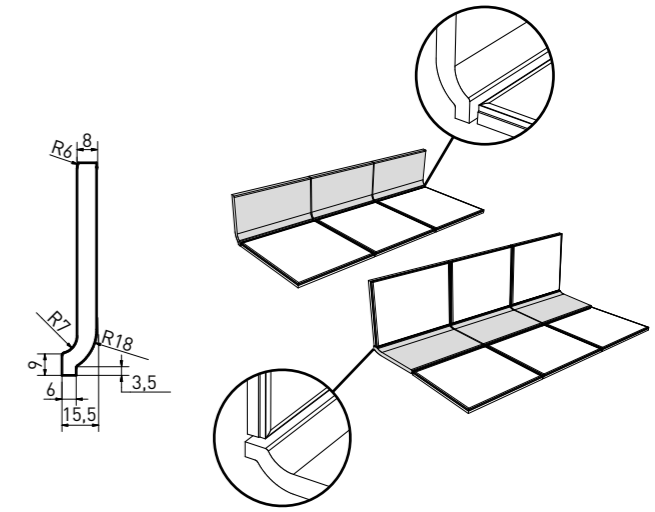

**TSASZ...** | 598x95x10 mm\*\* |

**Socket** | skirting plinth | TSAJB... | 298x80x9 mm\*

**TSAKF...** | 298x80x8 mm\*\* |

**Französischer Socket** | french skirting | TSFJB... | 298x80x9 mm\*

**TSFKF...** | 298x80x8 mm\*\* |

Formteile | special pieces

**Hohlkehlsocel** | cove skirting | TSPJB... | 298x80x9 mm\*

**TSPKF... | 298x80x8 mm\*\*** |

**Hohlkehlsocel** | cove skirting | TSPEM... | 198x90x9 mm\*

**TSPF6... | 198x80x8 mm** |

Formteile | special pieces

**Innenecke Hohlkehlsocel** | inside corner cove skirting | TSIRH... | 80x23x10 mm

**Innenecke Hohlkehlsocel** | inside corner cove skirting | TSIRB... | 90x23x10 mm\*

**Außenecke Hohlkehlsocel** | outside corner cove skirting | TSERH... | 80x23x7 mm