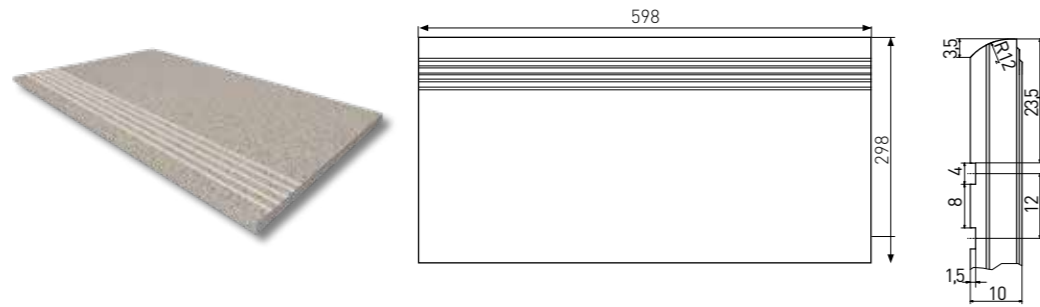

Formteile | special pieces

Stufe | step tile | TCPSA... | 298x598x10 mm*

TCPSE... | 298x598x10 mm** |