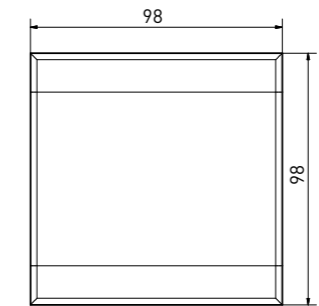

TTP11... | 98×98×8 mm** |