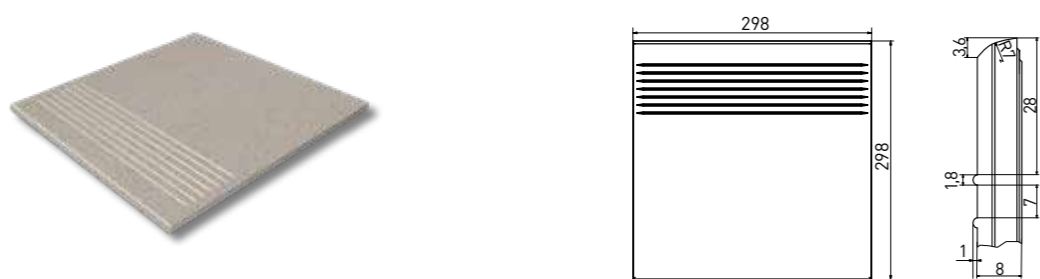

Stufe | step tile | TCA35... | 298x298x9 mm*

TCA34... | 298x298x8 mm** |