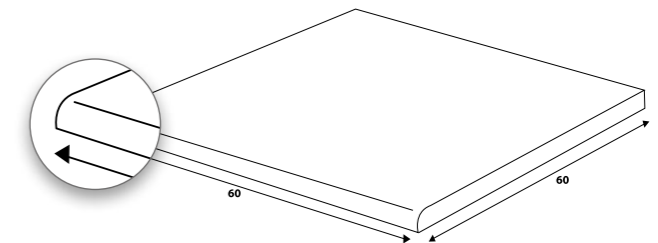

Produkt | product

Bodenfliese | floor tile
Stufe | step tile

60×60
60×60

598×598×20
598×598×20

EN 14411 - G Bla
STO No. 030 - 059824

2
2

2,8
2,8

0,72
-

30
-

21,60
-

32,0
32,0

44,4
-

985
-

DAR66787
○ 890 | m²
matt
beige | beige

DAR66788
○ 890 | m²
matt
hellgrau | light grey

DAR66789
○ 890 | m²
matt
schwarz | black