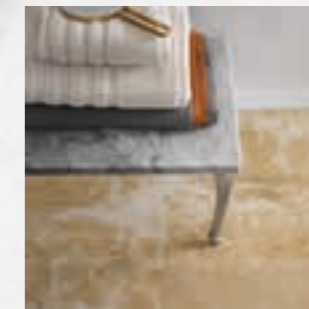

Marmor ist ein beliebtes Gestaltungs-Element für hochwertige Einrichtungen. Mit der neuen DESSO Sense of Marble-Kollektion holen Sie sich den ausdrucksstarken Look von Marmor ins Haus, ohne auf die Wärme und den Komfort eines weichen Teppichbodens verzichten zu müssen. Ihnen stehen zehn verschiedene Marmor-Prints zur Auswahl, jeweils mit eigenständigen Farben und Mustern, die als zimmerbreiter Teppichboden oder als abgepasster Teppich im Wunschformat geliefert werden können. Je nach Belieben sind die Teppiche in unterschiedlichen geometrischen Formen erhältlich: kreisrund, dreieckig, quadratisch oder sechseckig.

Marble is the material par excellence to express luxury in any interior. With the new Desso Sense of Marble, you can furnish your home with the classic look of marble, combined with the warmth and comfort of soft carpeting. There is a choice of 10 different types of marble, each with its own unique colour and pattern, available as a printed broadloom carpet or bespoke rug. Rugs are available in a wide choice of sizes and shapes, including circles, triangles, rectangle and hexagons.

1908 breccia

2022 emperador

▲ 7135 green onyx

▼ 7471 emerald

1103 carrara

De kleuren / Les couleurs / Die Farben / The colors

2118 volcano red

9965 grigio

1103 carrara

9990 nero

7471 emerald

7135 green onyx

2105 rosa

1269 mocca crema

2118 volcano red

2022 emperador