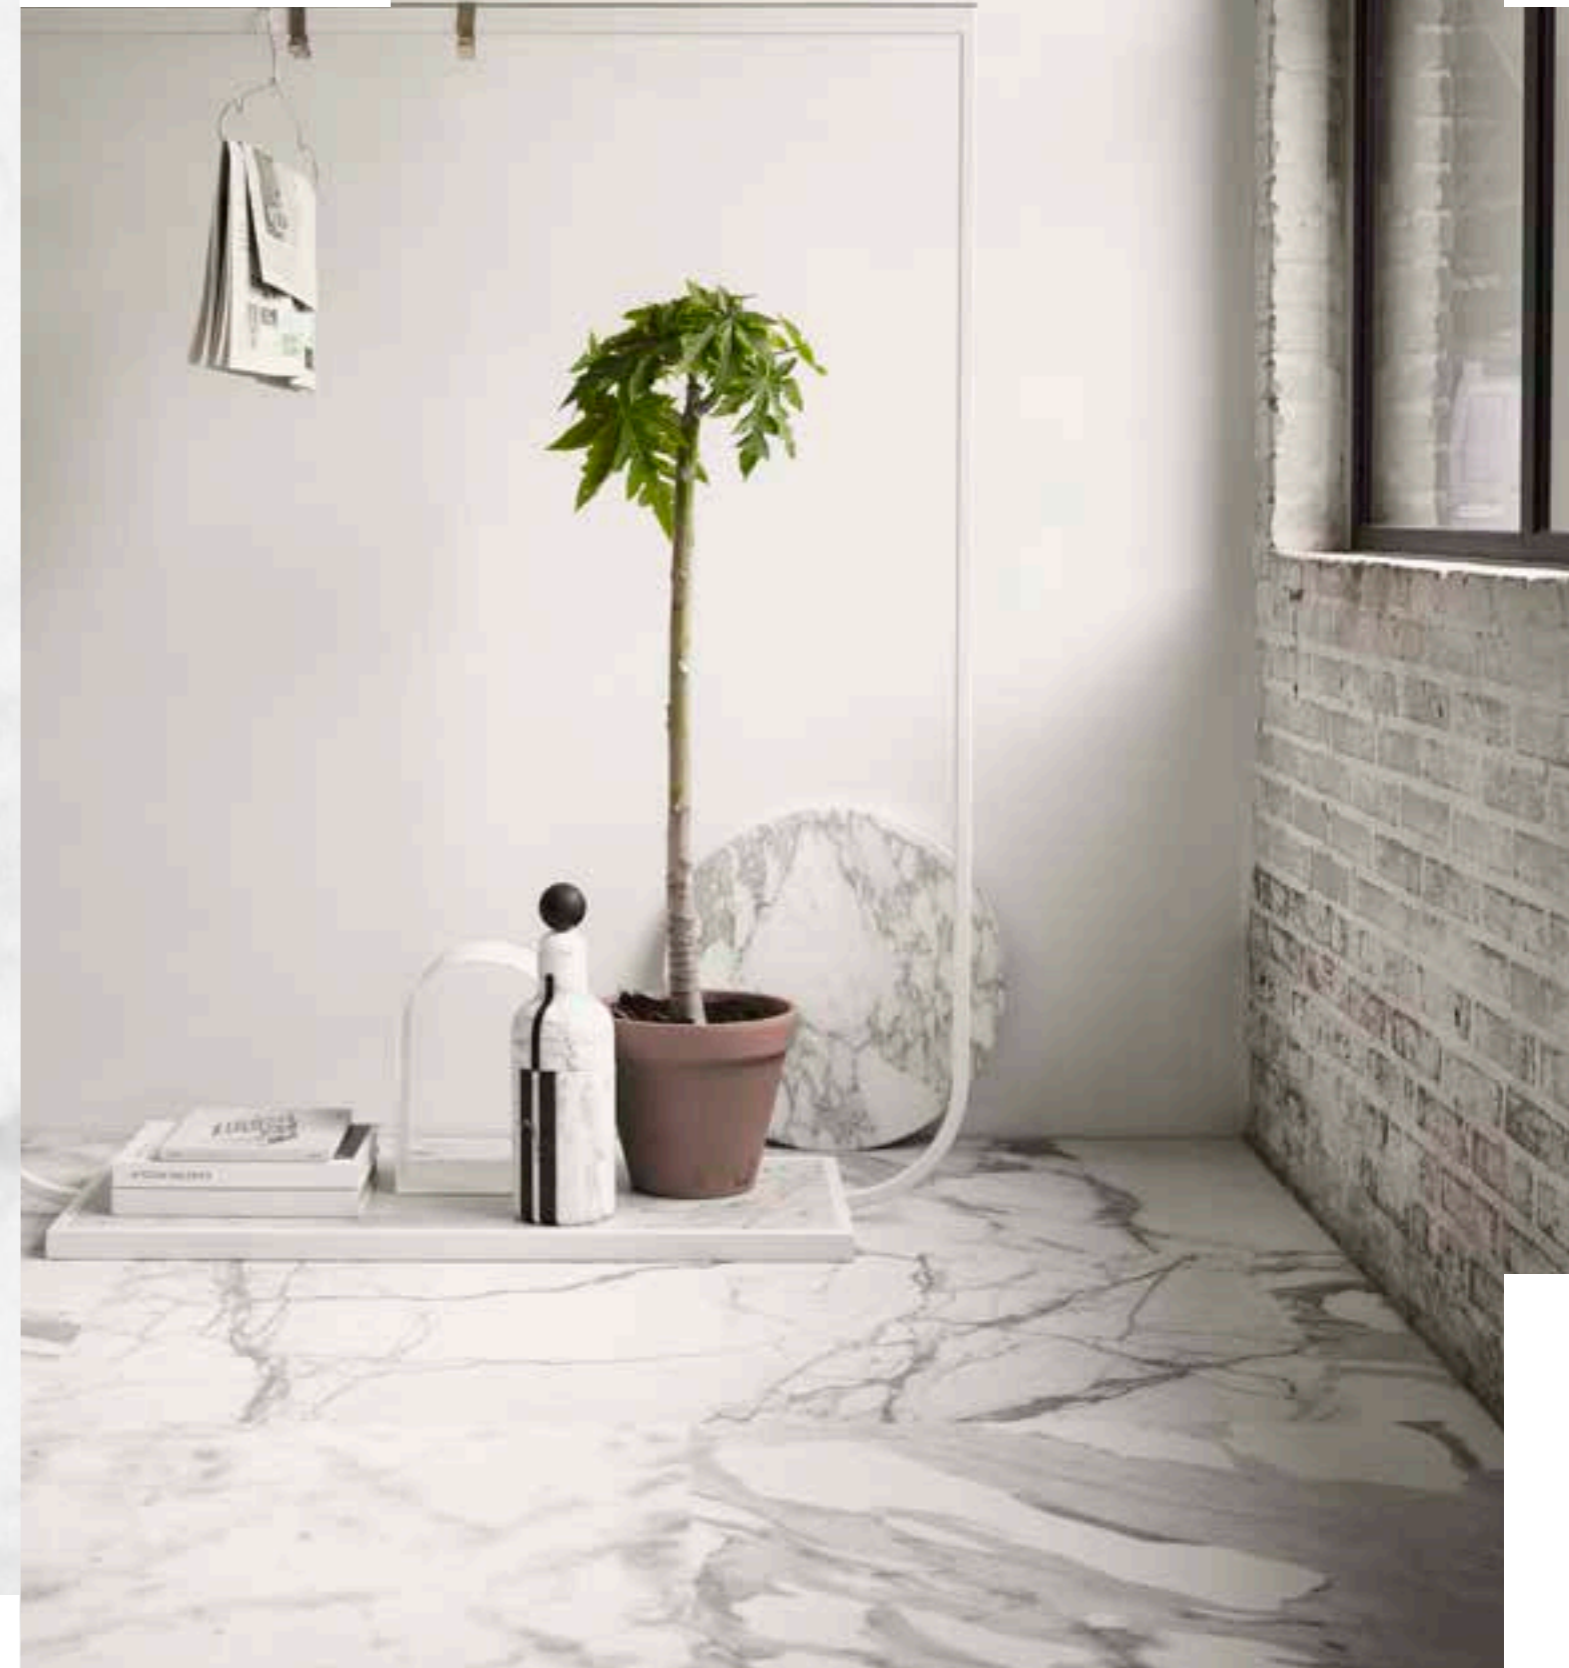

Marmor ist ein beliebtes Gestaltungs-Element für hochwertige Einrichtungen. Mit der neuen DESSO Sense of Marble-Kollektion holen Sie sich den ausdrucksstarken Look von Marmor ins Haus, ohne auf die Wärme und den Komfort eines weichen Teppichbodens verzichten zu müssen. Ihnen stehen zehn verschiedene Marmor-Prints zur Auswahl, jeweils mit eigenständigen Farben und Mustern, die als zimmerbreiter Teppichboden oder als abgepasster Teppich im Wunschformat geliefert werden können. Je nach Belieben sind die Teppiche in unterschiedlichen geometrischen Formen erhältlich: kreisrund, dreieckig, quadratisch oder sechseckig.

1908 breccia

2022 emperador

▲ 7135 green onyx

▼ 7471 emerald

1103 carrara

De kleuren / Les couleurs / Die Farben / The colors

2118 volcano red

9965 grigio