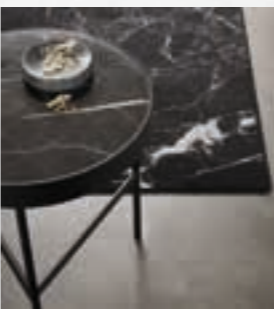

De kleuren / Les couleurs / Die Farben / The colors

9990 nero